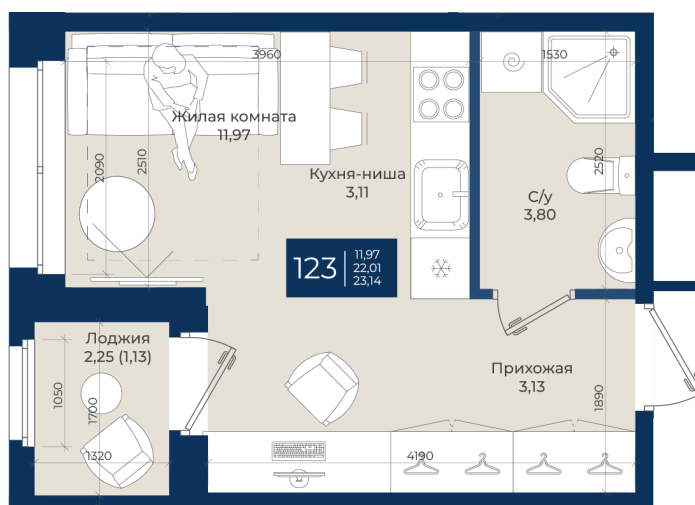

Номер: 123

Студия 23.14 м²

Отсканируйте QR-код
и смотрите на сайте
новатория.спб.рф

~~5 153 278 руб.~~

4 534 885 руб.

В ипотеку **от 15 277 руб.**

Ипотека 4,3%

3

Корпус	Корпус А, 1 очередь	Этаж	7
Секция	3	Сдача	4 кв. 2026

06.06.2026 18:00 (Мск)

Не является публичной офертой, цена может быть скорректирована.
Информация взята с сайта «новатория.спб.рф».

На этаже 7

Студия 23.14 м²

06.06.2026 18:00 (Мск)

Не является публичной офертой, цена может быть скорректирована.
Информация взята с сайта «новатория.спб.рф».

На генплане Корпус А, 1 очередь

Студия 23.14 м²

06.06.2026 18:00 (Мск)

Не является публичной офертой, цена может быть скорректирована.
Информация взята с сайта «новатория.спб.рф».