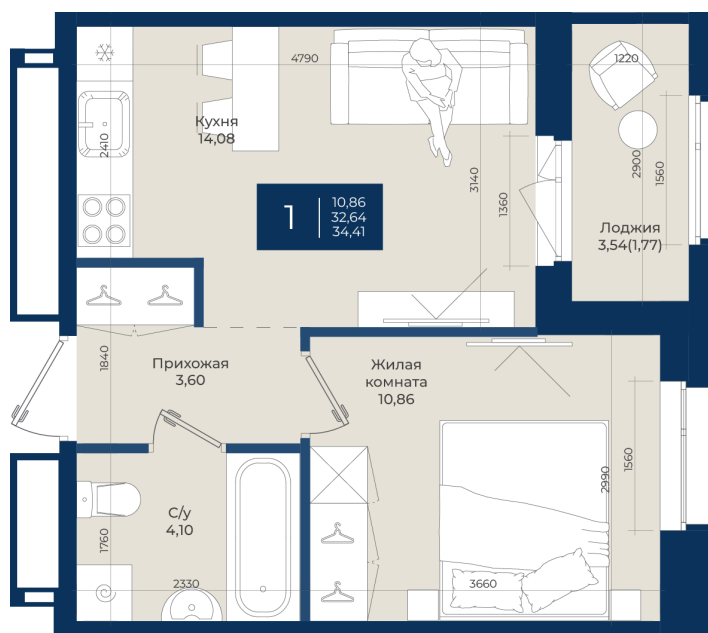

Номер: 447

Отсканируйте QR-код
и смотрите на сайте
новатория.спб.рф

1 комнатная

34.41 м²

~~5 987 340 руб.~~

5 568 226 руб.

В ипотеку от 18 758 руб.

Ипотека 4,3%

Корпус	Корпус А, 2 очередь	Этаж	11
Секция	7	Сдача	4 кв. 2027

21.04.2026 18:31 (Мск)

Не является публичной офертой, цена может быть скорректирована. Информация взята с сайта «новатория.спб.рф»

На этаже 11

1 комнатная 34.41 м²

21.04.2026 18:31 (Мск)

Не является публичной офертой, цена может быть скорректирована. Информация взята с сайта «новатория.спб.рф»

На генплане
Корпус А, 2
очередь

1 комнатная 34.41 м²