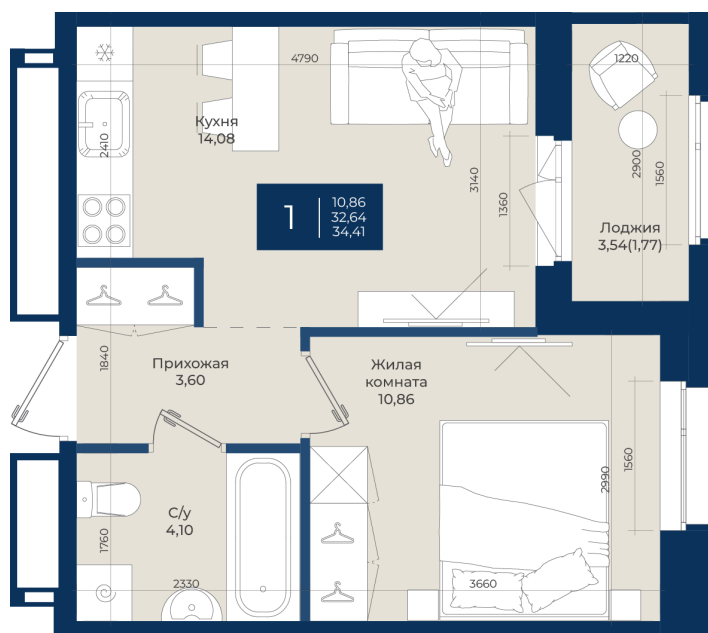

Номер: 447

Отсканируйте QR-код
и смотрите на сайте
новатория.спб.рф

1 комнатная

34.41 м²

~~5 987 340 руб.~~

5 388 606 руб.

В ипотеку от 18 153 руб.

Ипотека 4,3%

Корпус	Корпус А, 2 очередь	Этаж	11
Секция	7	Сдача	4 кв. 2027

06.06.2026 18:01 (Мск)

Не является публичной офертой, цена может быть скорректирована.
Информация взята с сайта «новатория.спб.рф».

На этаже 11

1 комнатная 34.41 м²

06.06.2026 18:01 (Мск)

Не является публичной офертой, цена может быть скорректирована.
Информация взята с сайта «новатория.спб.рф».

На генплане Корпус А, 2 очередь

1 комнатная 34.41 м²