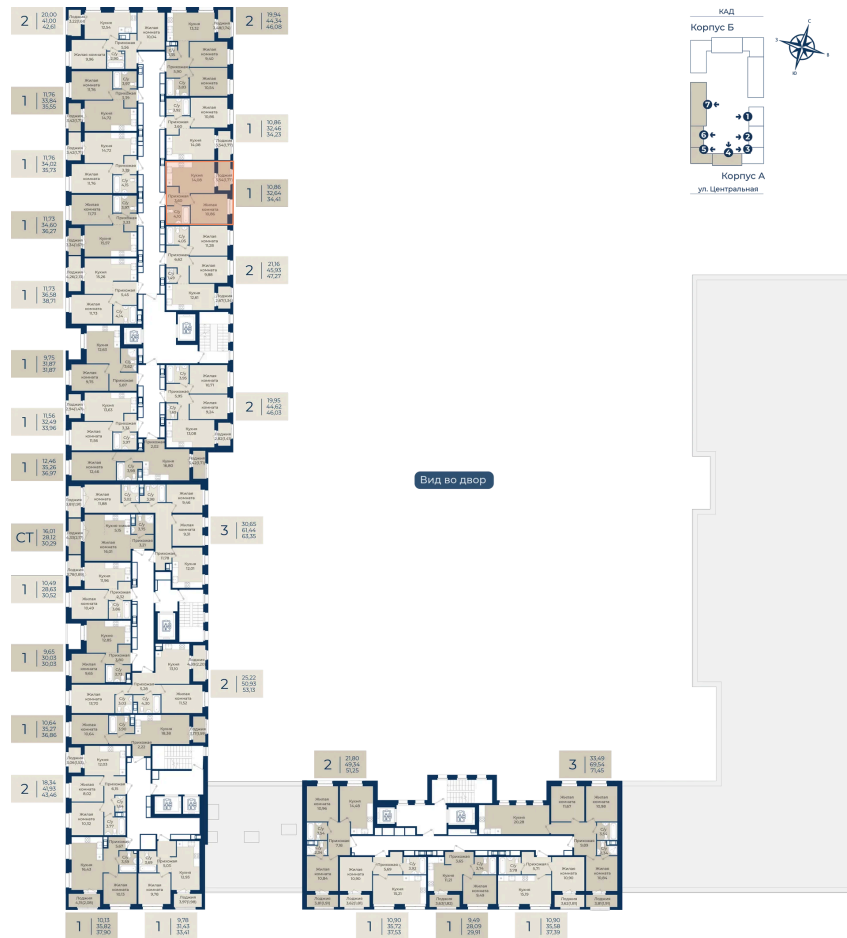

Номер: 447

Отсканируйте QR-код
и смотрите на сайте
новатория.спб.рф

1 комнатная

34.41 м²

~~5 987 340 руб.~~

5 388 606 руб.

В ипотеку от 18 153 руб.

Ипотека 4,3%

Корпус	Корпус А, 2 очередь	Этаж	11
Секция	7	Сдача	4 кв. 2027

06.06.2026 18:01 (Мск)

Не является публичной офертой, цена может быть скорректирована.
Информация взята с сайта «новатория.спб.рф».

На этаже 11

1 комнатная 34.41 м²

06.06.2026 18:01 (Мск)

Не является публичной офертой, цена может быть скорректирована.
Информация взята с сайта «новатория.спб.рф».

На генплане Корпус А, 2 очередь

1 комнатная 34.41 м²