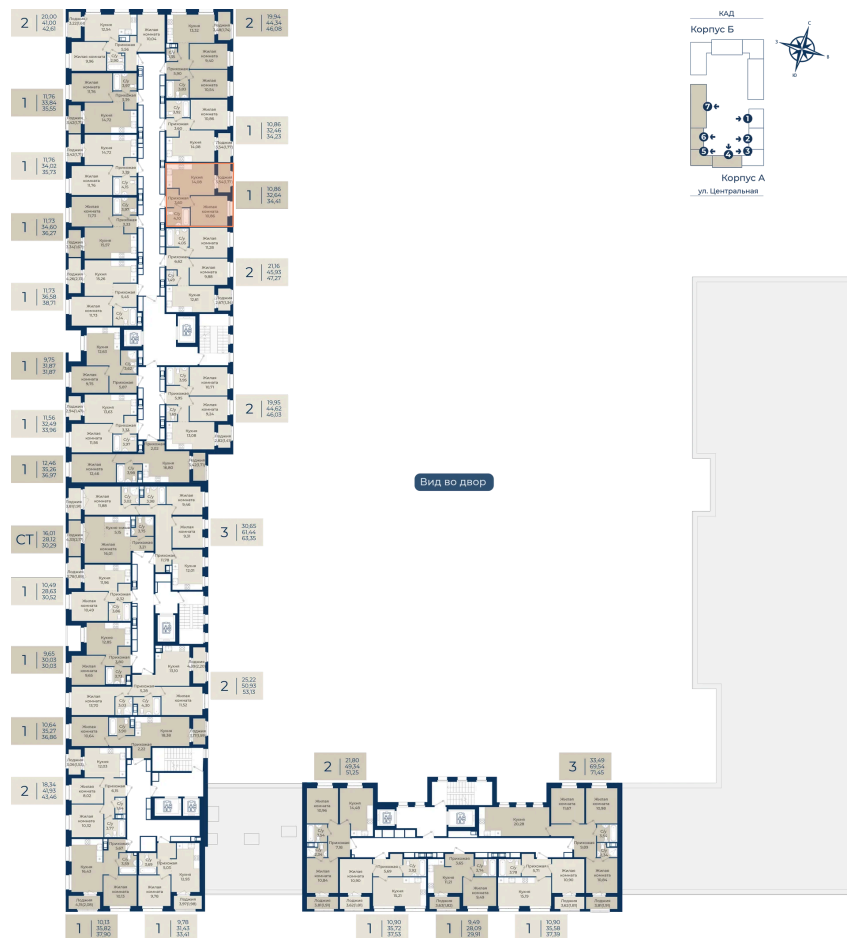

Номер: 447

Отсканируйте QR-код
и смотрите на сайте
новатория.спб.рф

1 комнатная

34.41 м²

~~5 987 340 руб.~~

5 568 226 руб.

В ипотеку от 18 758 руб.

Ипотека 4,3%

Корпус	Корпус А, 2 очередь	Этаж	11
Секция	7	Сдача	4 кв. 2027

21.04.2026 18:31 (Мск)

Не является публичной офертой, цена может быть скорректирована. Информация взята с сайта «новатория.спб.рф»

На этаже 11

1 комнатная 34.41 м²

21.04.2026 18:31 (Мск)

Не является публичной офертой, цена может быть скорректирована. Информация взята с сайта «новатория.спб.рф»

На генплане
Корпус А, 2
очередь

1 комнатная 34.41 м²