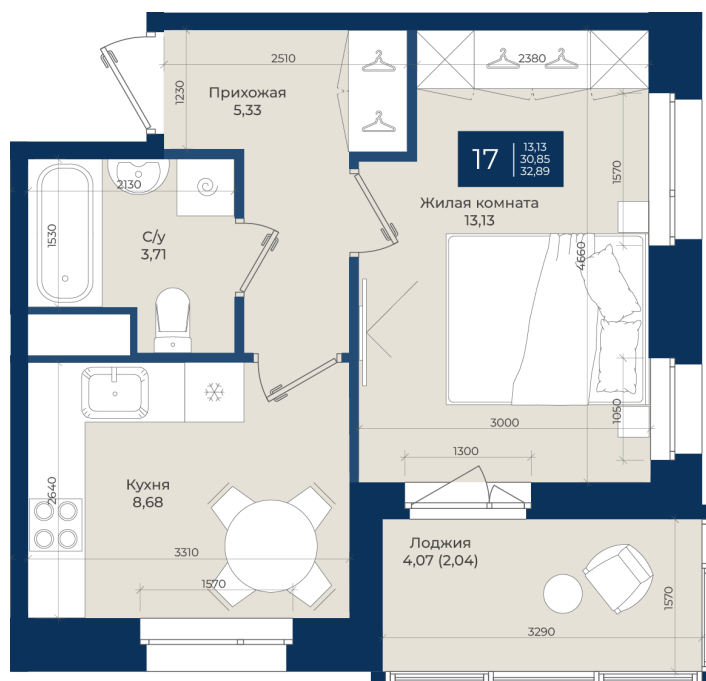

Номер: 17

Отсканируйте QR-код
и смотрите на сайте
новатория.спб.рф

1 комнатная

32.89 м²

~~6 321 458 руб.~~

6 005 385 руб.

В ипотеку от 20 230 руб.

Ипотека 4,3%

юв гвор

Корпус	Корпус А, 1 очередь	Этаж	6
Секция	1	Сдача	4 кв. 2026

06.06.2026 21:12 (Мск)

Не является публичной офертой, цена может быть скорректирована.
Информация взята с сайта «новатория.спб.рф».

На этаже 6

1 комнатная 32.89 м²

06.06.2026 21:12 (Мск)

Не является публичной офертой, цена может быть скорректирована.
Информация взята с сайта «новатория.спб.рф».

На генплане Корпус А, 1 очередь

1 комнатная 32.89 м²