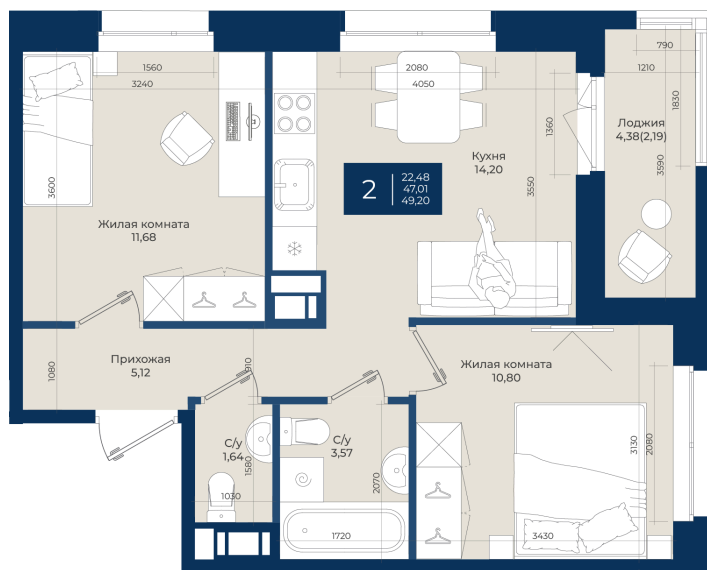

Номер: 12

Отсканируйте QR-код
и смотрите на сайте
новатория.спб.рф

2 комнатная 49.2 м²

~~8 929 800 руб.~~

8 304 714 руб.

В ипотеку от 27 976 руб.

Ипотека 4,3%

Корпус	Корпус А, 2 очередь	Этаж	4
Секция	1	Сдача	4 кв. 2027

21.04.2026 11:29 (Мск)

Не является публичной офертой, цена может быть скорректирована. Информация взята с сайта «новатория.спб.рф»

На этаже 4

2 комнатная 49.2 м²

21.04.2026 11:29 (Мск)

Не является публичной офертой, цена может быть скорректирована. Информация взята с сайта «новатория.спб.рф»

На генплане Корпус А, 2 очередь

2 комнатная 49.2 м²

21.04.2026 11:29 (Мск)

Не является публичной офертой, цена может быть скорректирована. Информация взята с сайта «новатория.спб.рф»