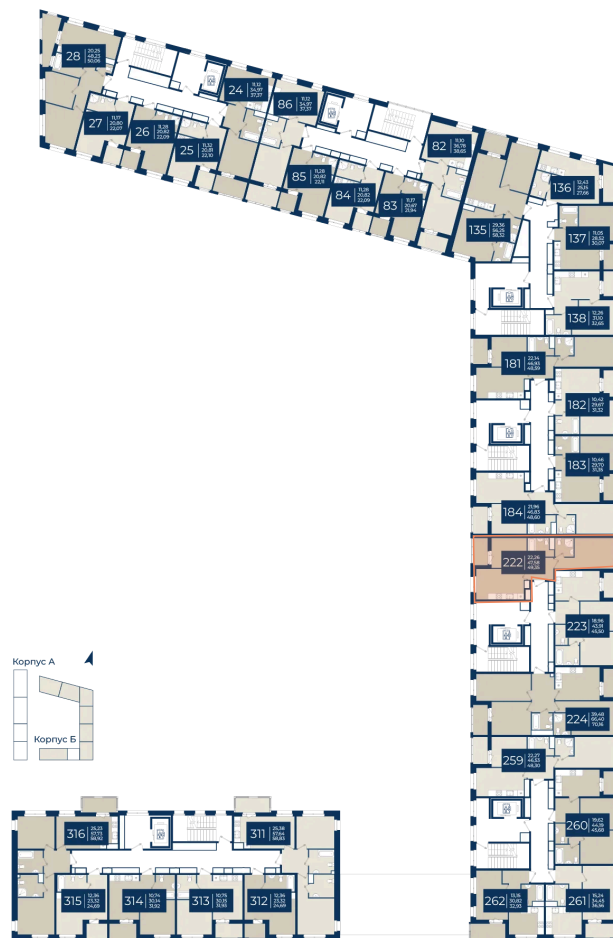

Скидка

Мастер-спальня

Корпус

Корпус Б, 1 очередь

Этаж

6

Секция

5

Сдача

4 кв. 2026

31.07.2025 07:50 (Мск)

Не является публичной офертой, цена может быть скорректирована. Информация взята с сайта «новатория.спб.рф»

На этаже 6

2 комнатная 49.35 м²

31.07.2025 07:50 (Мск)

Не является публичной офертой, цена может быть скорректирована. Информация взята с сайта «новатория.спб.рф»

На генплане Корпус Б, 1 очередь

2 комнатная 49.35 м²

31.07.2025 07:50 (Мск)

Не является публичной офертой, цена может быть скорректирована. Информация взята с сайта «новатория.спб.рф»