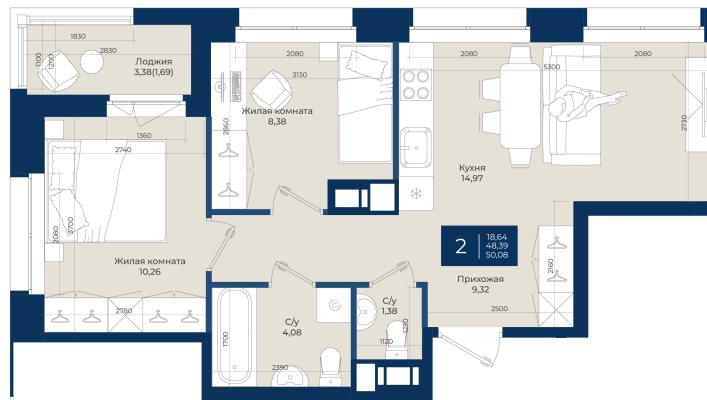

Номер: 39

2 комнатная 50.08 м²

Отсканируйте QR-код
и смотрите на сайте
новатория.спб.рф

~~8 789 040 руб.~~

8 173 807 руб.

В ипотеку от 27 535 руб.

Ипотека 4,3%

Корпус	Корпус Б, 2 очередь	Этаж	4
Секция	1	Сдача	4 кв. 2027

21.04.2026 16:30 (Мск)

Не является публичной офертой, цена может быть скорректирована. Информация взята с сайта «новатория.спб.рф»

На генплане Корпус Б, 2 очередь

2 комнатная 50.08 м²

21.04.2026 16:30 (Мск)