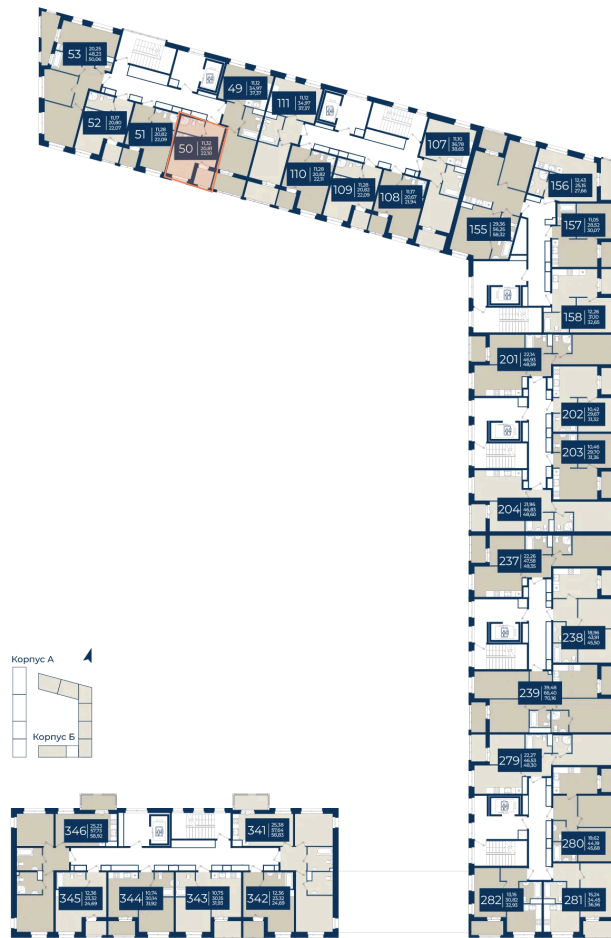

Номер: 50

Студия 22.1 м²

Отсканируйте QR-код
 и смотрите на сайте
 новатория.спб.рф

4 921 670 руб.

4 331 070 руб.

В ипотеку от 14 590 руб.

Ипотека 4,3%

ю гвор

Корпус	Корпус Б, 1 очередь	Этаж	11
Секция	1	Сдача	4 кв. 2026

06.06.2026 20:05 (Мск)

Не является публичной офертой, цена может быть скорректирована.
 Информация взята с сайта «новатория.спб.рф».

На этаже 11

Студия 22.1 м²

06.06.2026 20:05 (Мск)

Не является публичной офертой, цена может быть скорректирована.
Информация взята с сайта «новатория.спб.рф».

На генплане Корпус Б, 1 очередь

Студия 22.1 м²

06.06.2026 20:05 (Мск)