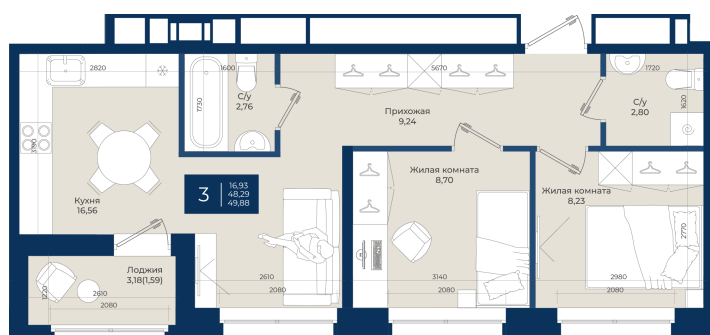

Номер: 88

2 комнатная 49.88 м²

Отсканируйте QR-код
и смотрите на сайте
новатория.спб.рф

~~9 028 280 руб.~~

8 396 300 руб.

В ипотеку от 28 284 руб.

Ипотека 4,3%

Корпус	Корпус А, 2 очередь	Этаж	3
Секция	3	Сдача	4 кв. 2027

21.04.2026 16:33 (Мск)

Не является публичной офертой, цена может быть скорректирована. Информация взята с сайта «новатория.спб.рф»

На этаже 3

2 комнатная 49.88 м²

21.04.2026 16:33 (Мск)

Не является публичной офертой, цена может быть скорректирована. Информация взята с сайта «новатория.спб.рф»

На генплане
Корпус А, 2
очередь

2 комнатная 49.88 м²

21.04.2026 16:33 (Мск)

Не является публичной офертой, цена может быть скорректирована. Информация взята с сайта «новатория.спб.рф»