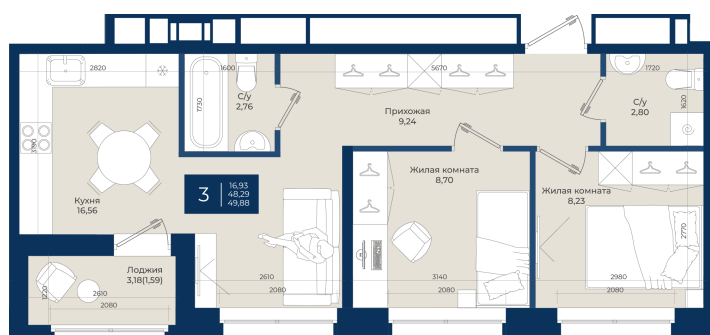

Номер: 88

2 комнатная 49.88 м²

Отсканируйте QR-код
и смотрите на сайте
новатория.спб.рф

~~9 028 280 руб.~~

8 125 452 руб.

В ипотеку от 27 372 руб.

Ипотека 4,3%

Корпус	Корпус А, 2 очередь	Этаж	3
Секция	3	Сдача	4 кв. 2027

06.06.2026 19:04 (Мск)

Не является публичной офертой, цена может быть скорректирована.
Информация взята с сайта «новатория.спб.рф».

На этаже 3

2 комнатная 49.88 м²

06.06.2026 19:04 (Мск)

Не является публичной офертой, цена может быть скорректирована.
Информация взята с сайта «новатория.спб.рф».

На генплане Корпус А, 2 очередь

2 комнатная 49.88 м²

06.06.2026 19:04 (Мск)

Не является публичной офертой, цена может быть скорректирована.
Информация взята с сайта «новатория.спб.рф».