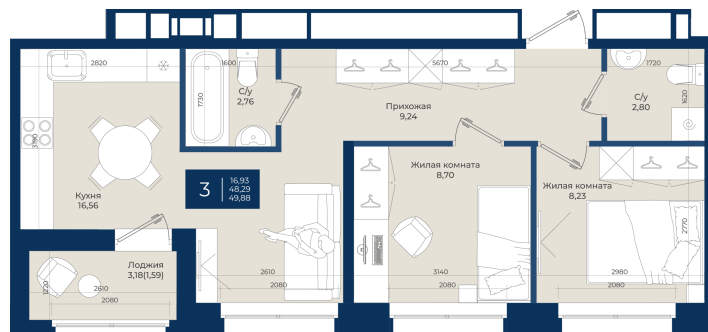

# 2 комнатная 49.88 м<sup>2</sup>

Отсканируйте QR-код  
и смотрите на сайте  
новатория.спб.рф

~~9 028 280 руб.~~

**8 125 452 руб.**

В ипотеку от 27 372 руб.

Ипотека 4,3%

Корпус	Корпус А, 2 очередь	Этаж	3
Секция	3	Сдача	4 кв. 2027

# На этаже 3

2 комнатная 49.88 м<sup>2</sup>

06.06.2026 21:12 (Мск)

Не является публичной офертой, цена может быть скорректирована.  
Информация взята с сайта «новатория.спб.рф».

# На генплане Корпус А, 2 очередь

2 комнатная 49.88 м<sup>2</sup>

06.06.2026 21:12 (Мск)

Не является публичной офертой, цена может быть скорректирована.  
Информация взята с сайта «новатория.спб.рф».