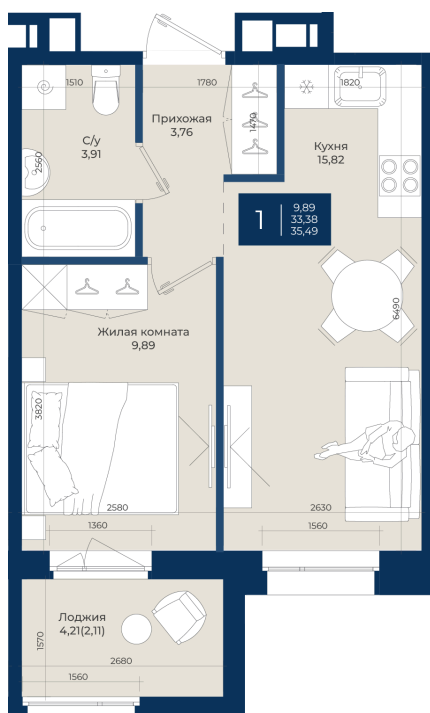

Номер: 111

1 комнатная 35.49 м²

Отсканируйте QR-код
и смотрите на сайте
новатория.спб.рф

~~6 157 515 руб.~~

5 726 489 руб.

В ипотеку от 19 291 руб.

Ипотека 4,3%

Корпус	Корпус Б, 2 очередь	Этаж	4
Секция	2	Сдача	4 кв. 2027

31.05.2026 14:42 (Мск)

Не является публичной офертой, цена может быть скорректирована.
Информация взята с сайта «новатория.спб.рф».

На этаже 4

1 комнатная 35.49 м²

31.05.2026 14:42 (Мск)

Не является публичной офертой, цена может быть скорректирована.
Информация взята с сайта «новатория.спб.рф».

На генплане Корпус Б, 2 очередь

1 комнатная 35.49 м²

31.05.2026 14:42 (Мск)

Не является публичной офертой, цена может быть скорректирована.
Информация взята с сайта «новатория.спб.рф».