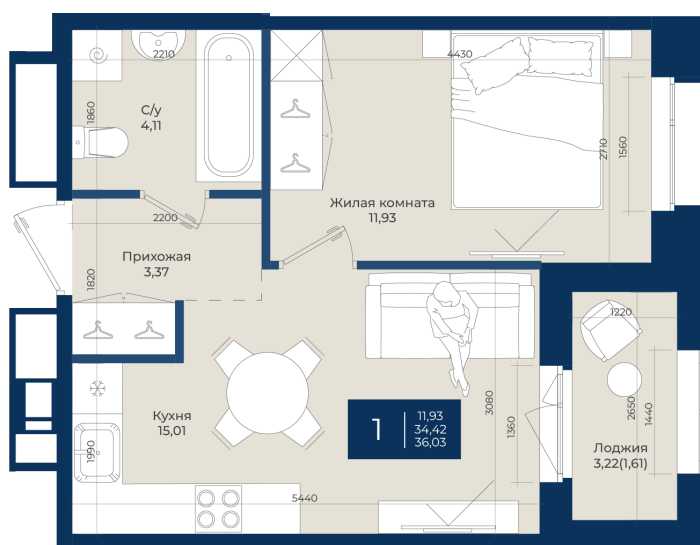

Номер: 293

Отсканируйте QR-код
и смотрите на сайте
новатория.спб.рф

1 комнатная

36.03 м²

~~6 143 115 руб.~~

5 528 804 руб.

В ипотеку от 18 625 руб.

Ипотека 4,3%

Корпус	Корпус Б, 2 очередь	Этаж	5
Секция	4	Сдача	4 кв. 2027

06.06.2026 19:02 (Мск)

Не является публичной офертой, цена может быть скорректирована.
Информация взята с сайта «новатория.спб.рф».

На этаже 5

1 комнатная 36.03 м²

06.06.2026 19:02 (Мск)

Не является публичной офертой, цена может быть скорректирована.
Информация взята с сайта «новатория.спб.рф».

На генплане Корпус Б, 2 очередь

1 комнатная 36.03 м²

06.06.2026 19:02 (Мск)