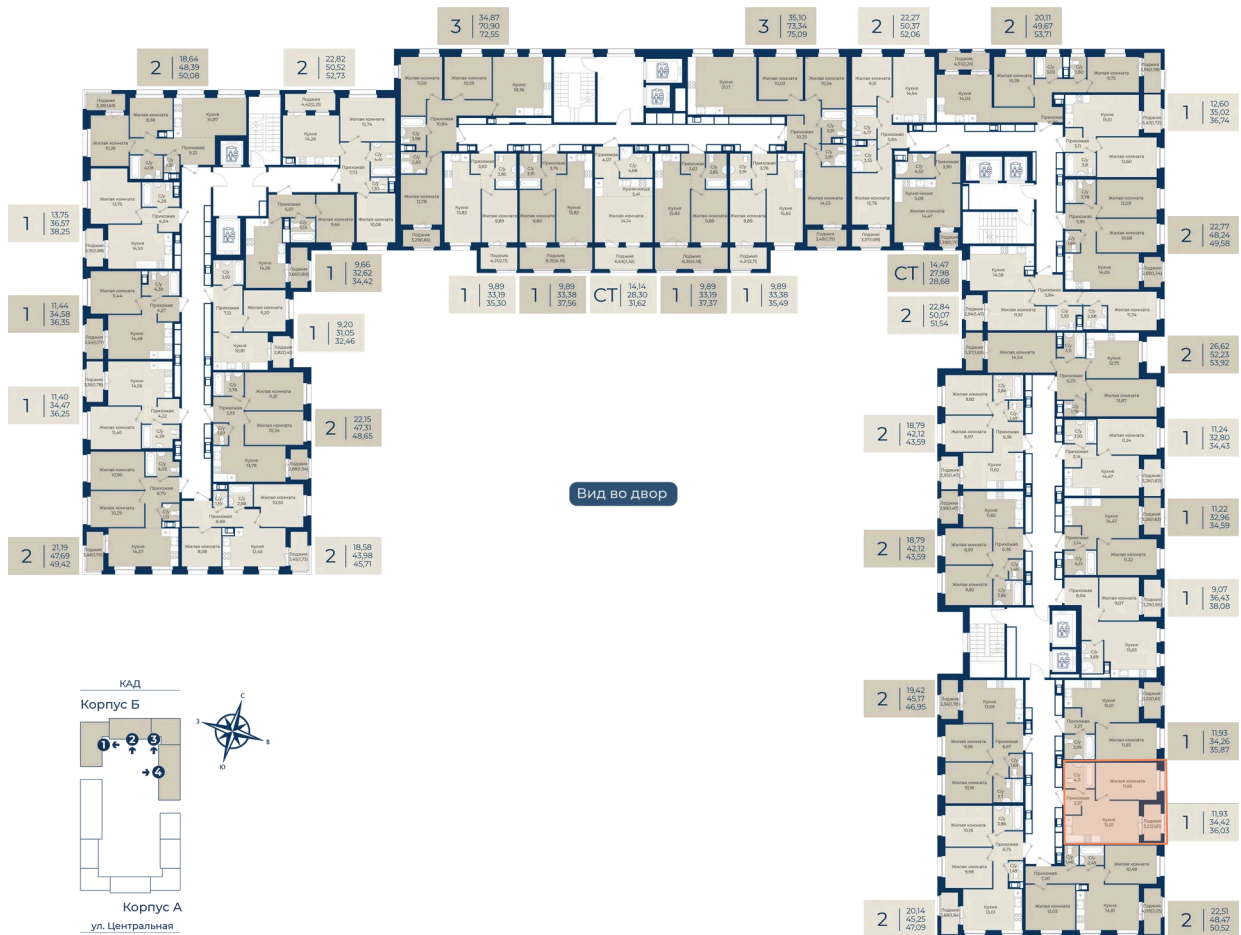

Номер: 293

Отсканируйте QR-код
и смотрите на сайте
новатория.спб.рф

1 комнатная

36.03 м²

~~6 143 115 руб.~~

5 528 804 руб.

В ипотеку от 18 625 руб.

Ипотека 4,3%

Корпус	Корпус Б, 2 очередь	Этаж	5
Секция	4	Сдача	4 кв. 2027

06.06.2026 19:02 (Мск)

Не является публичной офертой, цена может быть скорректирована.
Информация взята с сайта «новатория.спб.рф».

На этаже 5

1 комнатная 36.03 м²

06.06.2026 19:02 (Мск)

Не является публичной офертой, цена может быть скорректирована.
Информация взята с сайта «новатория.спб.рф».

На генплане Корпус Б, 2 очередь

1 комнатная 36.03 м²

06.06.2026 19:02 (Мск)