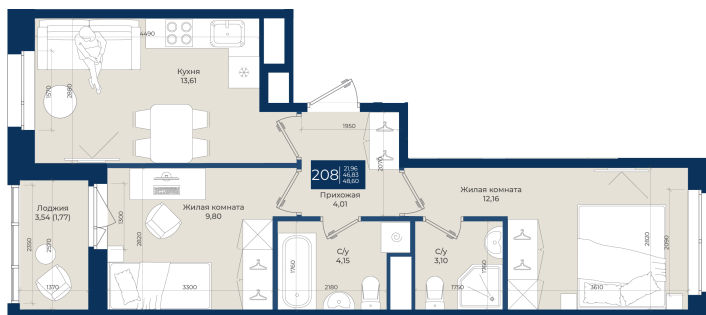

Номер: 208

2 комнатная 48.6 м²

Отсканируйте QR-код
и смотрите на сайте
новатория.спб.рф

~~9 413 820 руб.~~

8 943 129 руб.

В ипотеку от 30 126 руб.

Ипотека 4,3%

вз двор

Мастер-спальня

Корпус	Корпус Б, 1 очередь	Этаж	12
Секция	4	Сдача	4 кв. 2026

06.06.2026 18:03 (Мск)

Не является публичной офертой, цена может быть скорректирована.
Информация взята с сайта «новатория.спб.рф».

На этаже 12

2 комнатная 48.6 м²

06.06.2026 18:03 (Мск)

Не является публичной офертой, цена может быть скорректирована.
Информация взята с сайта «новатория.спб.рф».

На генплане Корпус Б, 1 очередь

2 комнатная 48.6 м²