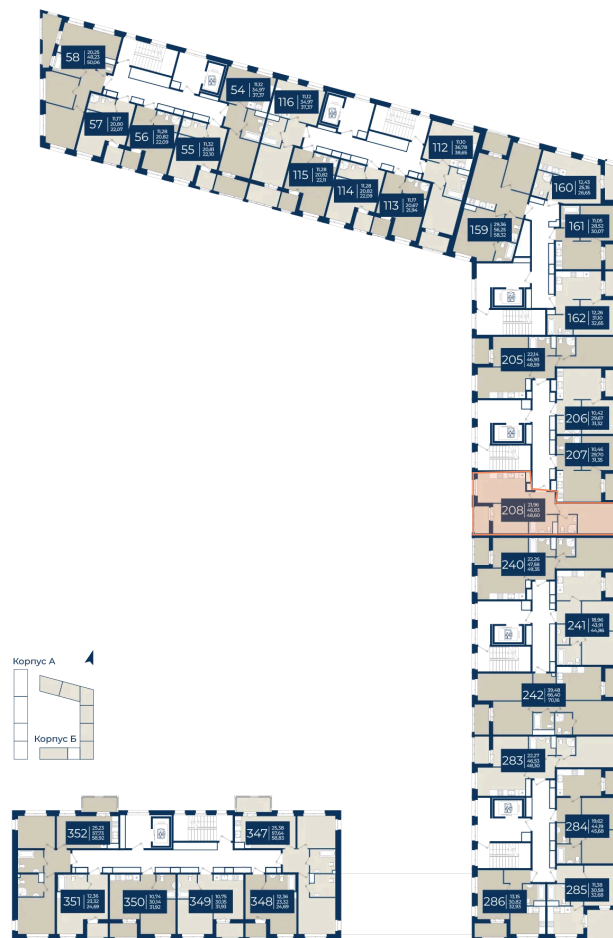

Номер: 208

2 комнатная 48.6 м²

Отсканируйте QR-код
и смотрите на сайте
новатория.спб.рф

~~9 413 820 руб.~~

8 943 129 руб.

В ипотеку от 30 126 руб.

Ипотека 4,3%

вз сговор

Мастер-спальня

Корпус	Корпус Б, 1 очередь	Этаж	12
Секция	4	Сдача	4 кв. 2026

21.04.2026 13:47 (Мск)

Не является публичной офертой, цена может быть
скорректирована. Информация взята с сайта
«новатория.спб.рф»

На этаже 12

2 комнатная 48.6 м²

21.04.2026 13:47 (Мск)

Не является публичной офертой, цена может быть скорректирована. Информация взята с сайта «новатория.спб.рф»

На генплане
Корпус Б, 1
очередь

2 комнатная 48.6 м²