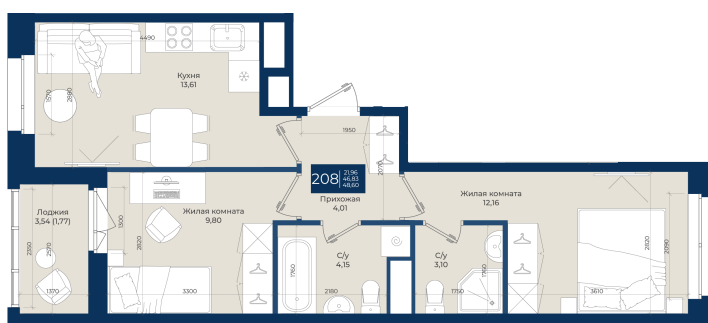

Номер: 208

2 комнатная 48.6 м²

Отсканируйте QR-код
и смотрите на сайте
новатория.спб.рф

~~9 413 820 руб.~~

8 943 129 руб.

В ипотеку от 30 126 руб.

Ипотека 4,3%

вз сговор

Мастер-спальня

Корпус	Корпус Б, 1 очередь	Этаж	12
Секция	4	Сдача	4 кв. 2026

21.04.2026 13:47 (Мск)

Не является публичной офертой, цена может быть
скорректирована. Информация взята с сайта
«новатория.спб.рф»

На этаже 12

2 комнатная 48.6 м²

21.04.2026 13:47 (Мск)

Не является публичной офертой, цена может быть скорректирована. Информация взята с сайта «новатория.спб.рф»

На генплане
Корпус Б, 1
очередь

2 комнатная 48.6 м²