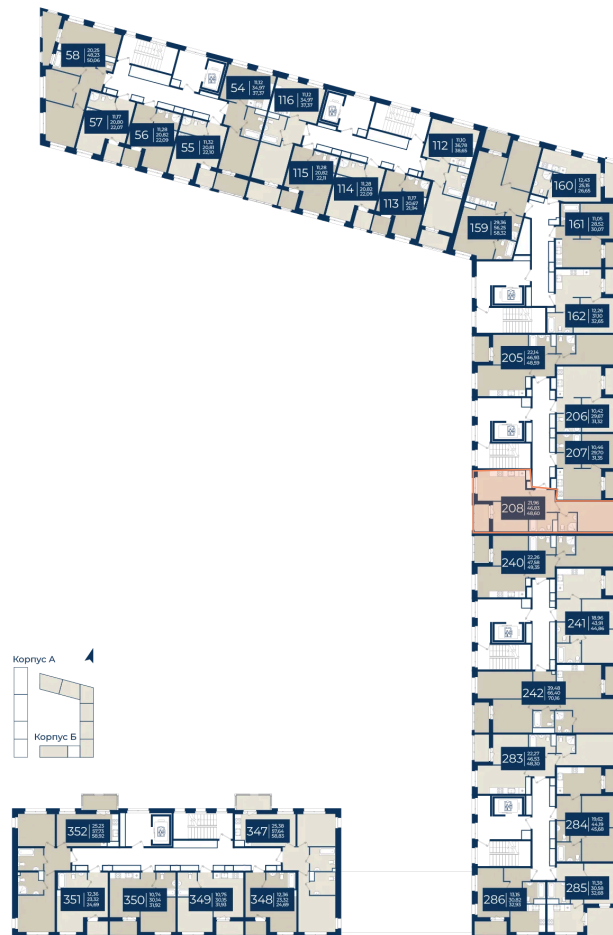

Номер: 208

2 комнатная 48.6 м²

Отсканируйте QR-код
и смотрите на сайте
новатория.спб.рф

~~9 413 820 руб.~~

8 943 129 руб.

В ипотеку от 30 126 руб.

Ипотека 4,3%

вз двор

Мастер-спальня

Корпус	Корпус Б, 1 очередь	Этаж	12
Секция	4	Сдача	4 кв. 2026

06.06.2026 18:03 (Мск)

Не является публичной офертой, цена может быть скорректирована.
Информация взята с сайта «новатория.спб.рф».

На этаже 12

2 комнатная 48.6 м²

06.06.2026 18:03 (Мск)

Не является публичной офертой, цена может быть скорректирована.
Информация взята с сайта «новатория.спб.рф».

На генплане Корпус Б, 1 очередь

2 комнатная 48.6 м²