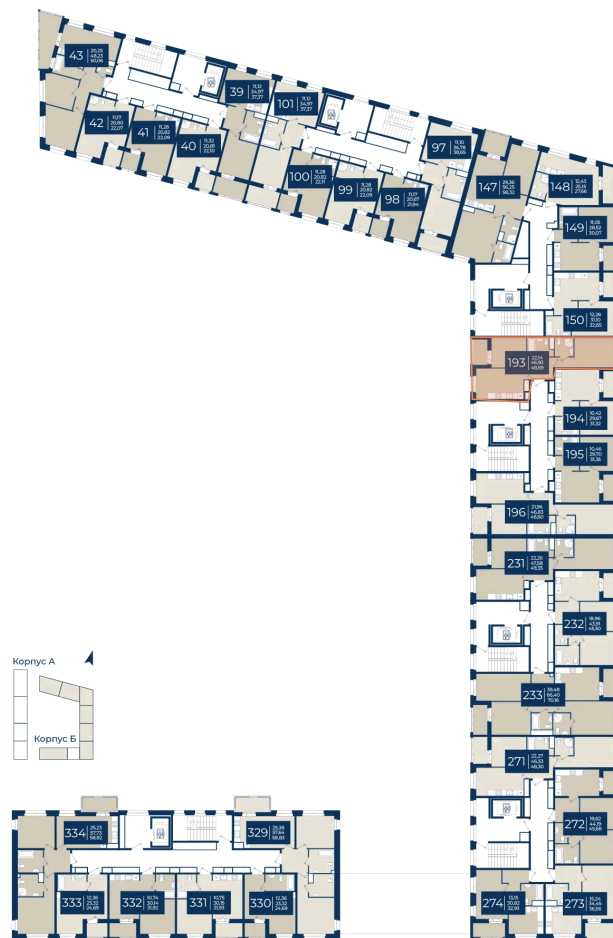

Номер: 193

2 комнатная 48.59 м²

Отсканируйте QR-код
и смотрите на сайте
новатория.спб.рф

8 308 890 руб.

В ипотеку от 29 812 руб.

Ипотека 3,5%

вз свор

Корпус	Корпус Б, 1 очередь	Этаж	9
Секция	4	Сдача	4 кв. 2026

17.11.2025 10:41 (Мск)

Не является публичной офертой, цена может быть скорректирована. Информация взята с сайта «новатория.спб.рф»

На этаже 9

2 комнатная 48.59 м²

17.11.2025 10:41 (Мск)

Не является публичной офертой, цена может быть скорректирована. Информация взята с сайта «новатория.спб.рф»

На генплане Корпус Б, 1 очередь

2 комнатная 48.59 м²

17.11.2025 10:41 (Мск)

Не является публичной офертой, цена может быть скорректирована. Информация взята с сайта «новатория.спб.рф»