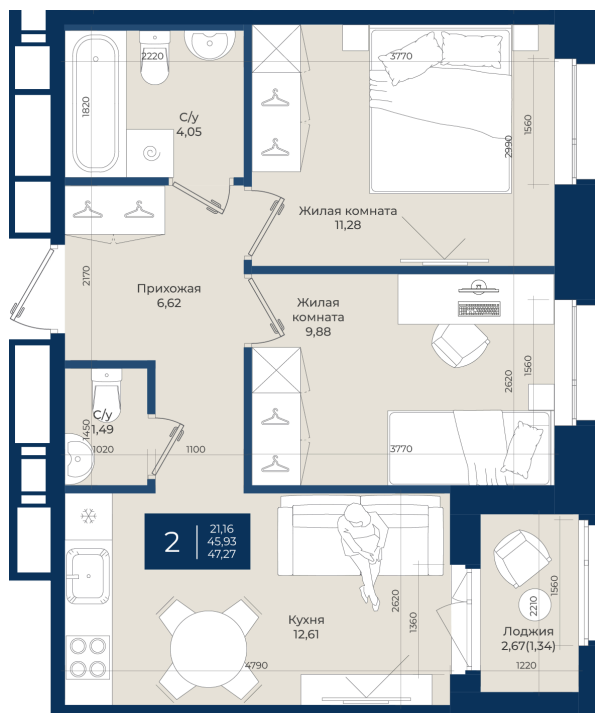

# 2 комнатная 47.27 м<sup>2</sup>

Отсканируйте QR-код  
и смотрите на сайте  
новатория.спб.рф

~~8 579 505 руб.~~

**7 978 940 руб.**

В ипотеку от 26 878 руб.

Ипотека 4,3%

Корпус	Корпус А, 2 очередь	Этаж	4
Секция	7	Сдача	4 кв. 2027

# На этаже 4

2 комнатная 47.27 м<sup>2</sup>

17.04.2026 09:25 (Мск)

Не является публичной офертой, цена может быть скорректирована. Информация взята с сайта «новатория.спб.рф»

# На генплане Корпус А, 2 очередь

2 комнатная 47.27 м<sup>2</sup>

17.04.2026 09:25 (Мск)

Не является публичной офертой, цена может быть скорректирована. Информация взята с сайта «новатория.спб.рф»