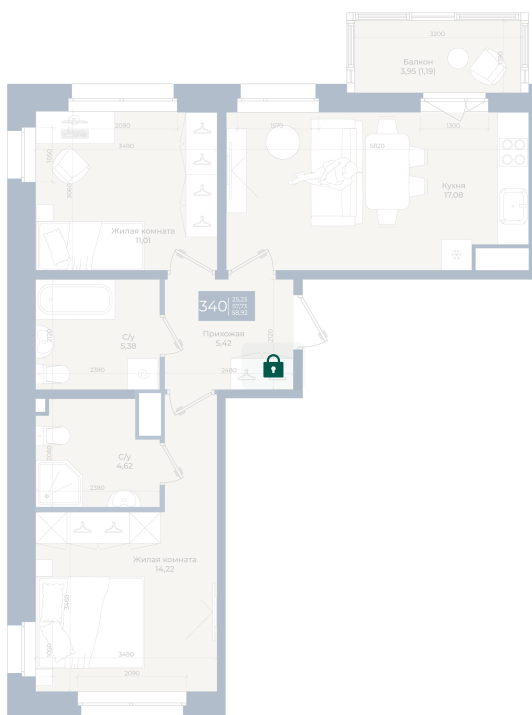

Номер: 340

2 комнатная 58.92 м²

Отсканируйте QR-код
и смотрите на сайте
новатория.спб.рф

~~10 941 444 руб.~~

10 394 372 руб.

В ипотеку от 35 015 руб.

Ипотека 4,3%

юс гвор

Мастер-спальня

Корпус	Корпус Б, 1 очередь	Этаж	10
Секция	7	Сдача	4 кв. 2026

06.06.2026 20:00 (Мск)

Не является публичной офертой, цена может быть скорректирована.
Информация взята с сайта «новатория.спб.рф».

На этаже 10

2 комнатная 58.92 м²

06.06.2026 20:00 (Мск)

Не является публичной офертой, цена может быть скорректирована.
Информация взята с сайта «новатория.спб.рф».

На генплане Корпус Б, 1 очередь

2 комнатная 58.92 м²