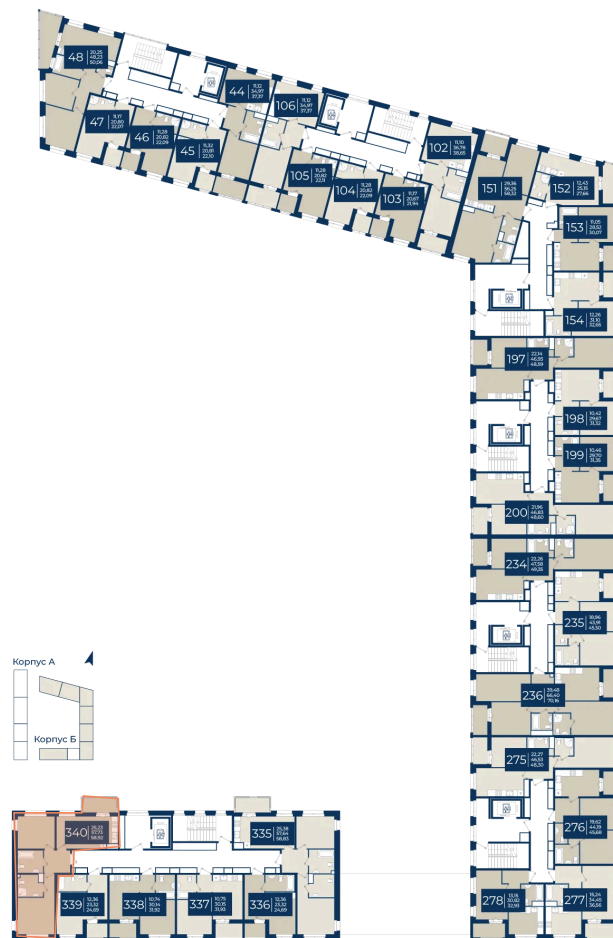

Номер: 340

2 комнатная 58.92 м²

Отсканируйте QR-код
и смотрите на сайте
новатория.спб.рф

~~10 941 444 руб.~~

10 394 372 руб.

В ипотеку от 35 015 руб.

Ипотека 4,3%

юс гвор

Мастер-спальня

Корпус	Корпус Б, 1 очередь	Этаж	10
Секция	7	Сдача	4 кв. 2026

21.04.2026 18:14 (Мск)

Не является публичной офертой, цена может быть скорректирована. Информация взята с сайта «новатория.спб.рф»

На этаже 10

2 комнатная 58.92 м²

21.04.2026 18:14 (Мск)

Не является публичной офертой, цена может быть скорректирована. Информация взята с сайта «новатория.спб.рф»

На генплане Корпус Б, 1 очередь

2 комнатная 58.92 м²