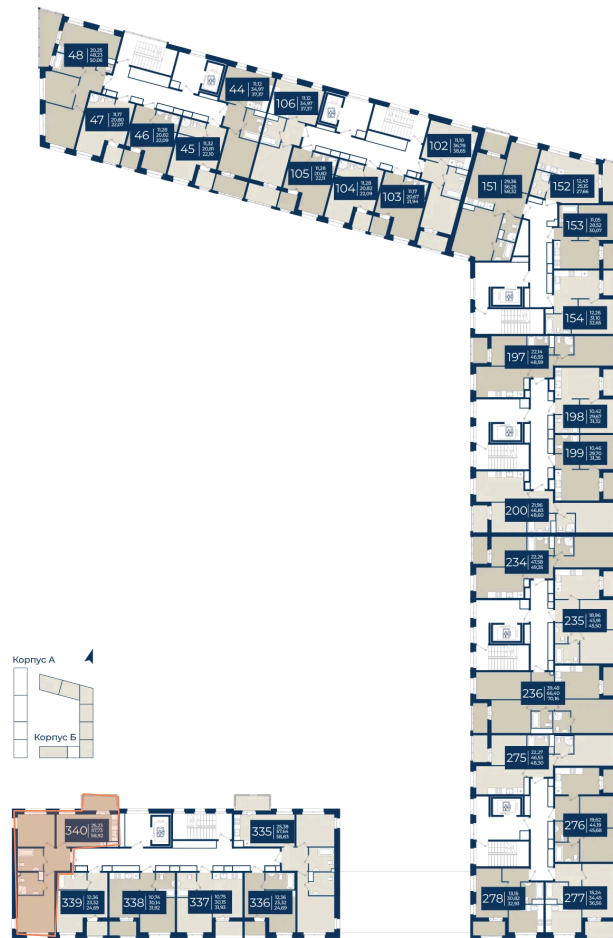

Номер: 340

2 комнатная 58.92 м²

Отсканируйте QR-код
и смотрите на сайте
новатория.спб.рф

~~10 941 444 руб.~~

10 394 372 руб.

В ипотеку от 35 015 руб.

Ипотека 4,3%

юс гвор

Мастер-спальня

Корпус	Корпус Б, 1 очередь	Этаж	10
Секция	7	Сдача	4 кв. 2026

06.06.2026 20:00 (Мск)

Не является публичной офертой, цена может быть скорректирована.
Информация взята с сайта «новатория.спб.рф».

На этаже 10

2 комнатная 58.92 м²

06.06.2026 20:00 (Мск)

Не является публичной офертой, цена может быть скорректирована.
Информация взята с сайта «новатория.спб.рф».

На генплане Корпус Б, 1 очередь

2 комнатная 58.92 м²