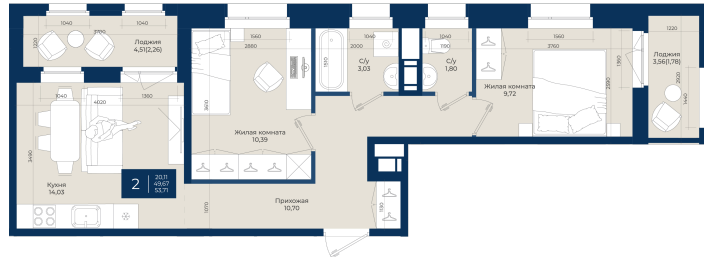

# 2 комнатная 53.71 м<sup>2</sup>

Отсканируйте QR-код  
и смотрите на сайте  
новатория.спб.рф

## 9 023 280 руб.

Ипотека 3,5%

Корпус	Корпус Б, 2 очередь	Этаж	11
Секция	3	Сдача	4 кв. 2027

31.12.2025 10:36 (Мск)

Не является публичной офертой, цена может быть скорректирована. Информация взята с сайта «новатория.спб.рф»

# На генплане Корпус Б, 2 очередь

2 комнатная 53.71 м<sup>2</sup>

31.12.2025 10:36 (Мск)

Не является публичной офертой, цена может быть скорректирована. Информация взята с сайта «новатория.спб.рф»