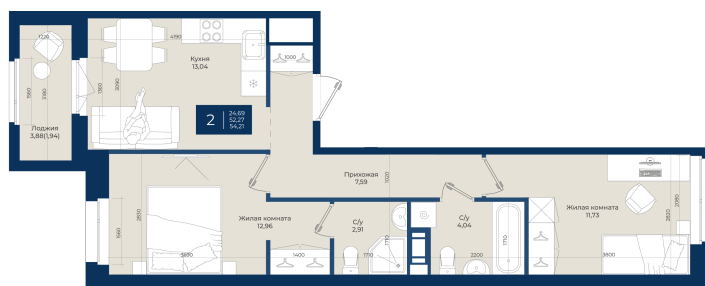

Номер: 10

2 комнатная 54.21 м²

Отсканируйте QR-код
и смотрите на сайте
новатория.спб.рф

~~9 486 750 руб.~~

8 822 678 руб.

В ипотеку от 29 721 руб.

Ипотека 4,3%

Корпус	Корпус А, 2 очередь	Этаж	3
Секция	1	Сдача	4 кв. 2027

21.04.2026 11:59 (Мск)

Не является публичной офертой, цена может быть скорректирована. Информация взята с сайта «новатория.спб.рф»

На этаже 3

2 комнатная 54.21 м²

21.04.2026 11:59 (Мск)

Не является публичной офертой, цена может быть скорректирована. Информация взята с сайта «новатория.спб.рф»

На генплане Корпус А, 2 очередь

2 комнатная 54.21 м²

21.04.2026 11:59 (Мск)

Не является публичной офертой, цена может быть скорректирована. Информация взята с сайта «новатория.спб.рф»