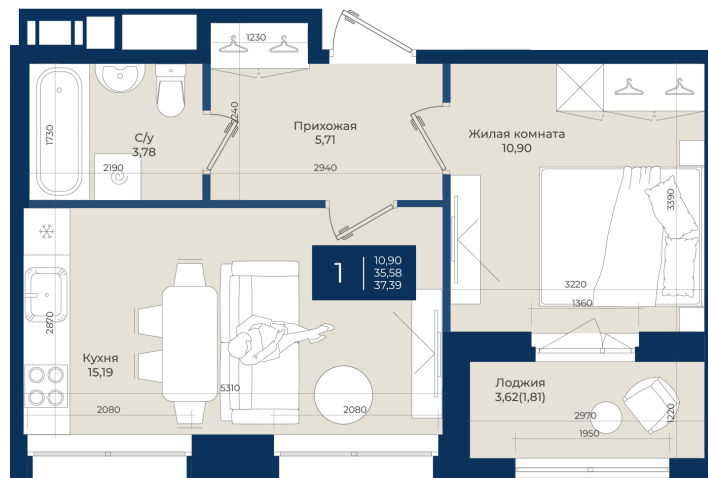

Номер: 183

Отсканируйте QR-код
и смотрите на сайте
новатория.спб.рф

1 комнатная 37.39 м²

~~6 393 690 руб.~~

5 754 321 руб.

В ипотеку **от 19 385 руб.**

Ипотека 4,3%

| | | | |
|--------|---------------------|-------|------------|
| Корпус | Корпус А, 2 очередь | Этаж | 12 |
| Секция | 4 | Сдача | 4 кв. 2027 |

06.06.2026 21:12 (Мск)

Не является публичной офертой, цена может быть скорректирована.
Информация взята с сайта «новатория.спб.рф».

На этаже 12

1 комнатная 37.39 м²

06.06.2026 21:12 (Мск)

Не является публичной офертой, цена может быть скорректирована.
Информация взята с сайта «новатория.спб.рф».

На генплане Корпус А, 2 очередь

1 комнатная 37.39 м²

06.06.2026 21:12 (Мск)

Не является публичной офертой, цена может быть скорректирована.
Информация взята с сайта «новатория.спб.рф».