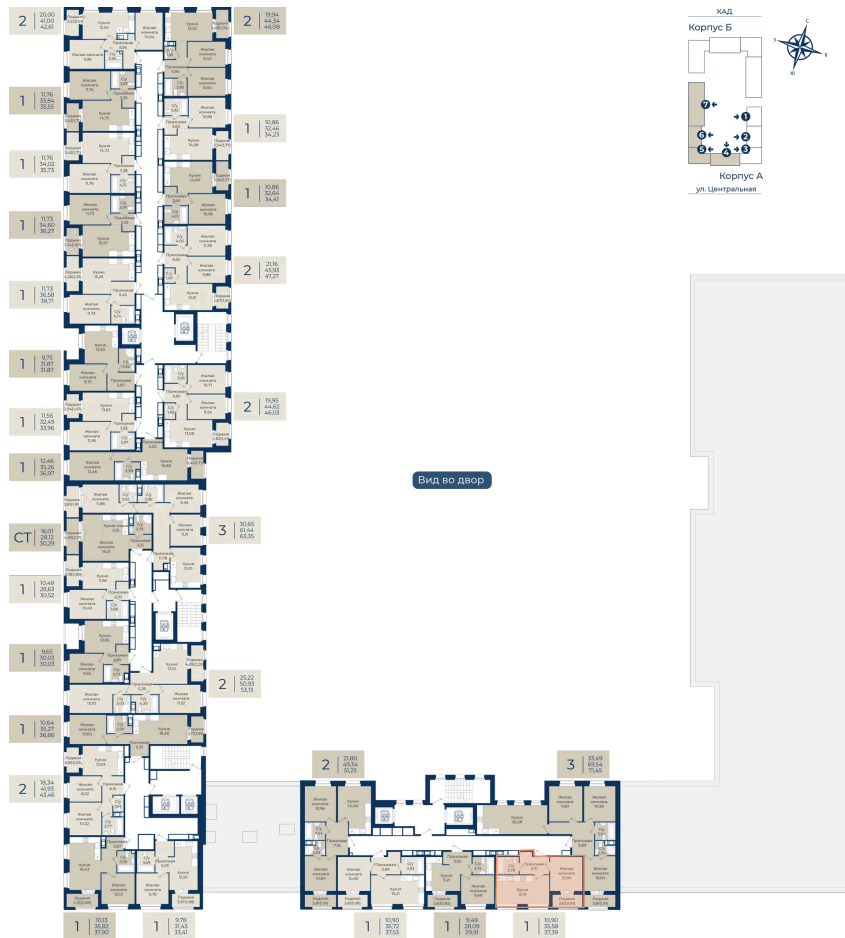

Номер: 183

Отсканируйте QR-код
и смотрите на сайте
новатория.спб.рф

1 комнатная 37.39 м²

~~6 393 690 руб.~~

5 754 321 руб.

В ипотеку **от 19 385 руб.**

Ипотека 4,3%

| | | | |
|--------|---------------------|-------|------------|
| Корпус | Корпус А, 2 очередь | Этаж | 12 |
| Секция | 4 | Сдача | 4 кв. 2027 |

06.06.2026 21:12 (Мск)

Не является публичной офертой, цена может быть скорректирована.
Информация взята с сайта «новатория.спб.рф».

На этаже 12

1 комнатная 37.39 м²

06.06.2026 21:12 (Мск)

Не является публичной офертой, цена может быть скорректирована.
Информация взята с сайта «новатория.спб.рф».

На генплане Корпус А, 2 очередь

1 комнатная 37.39 м²

06.06.2026 21:12 (Мск)

Не является публичной офертой, цена может быть скорректирована.
Информация взята с сайта «новатория.спб.рф».