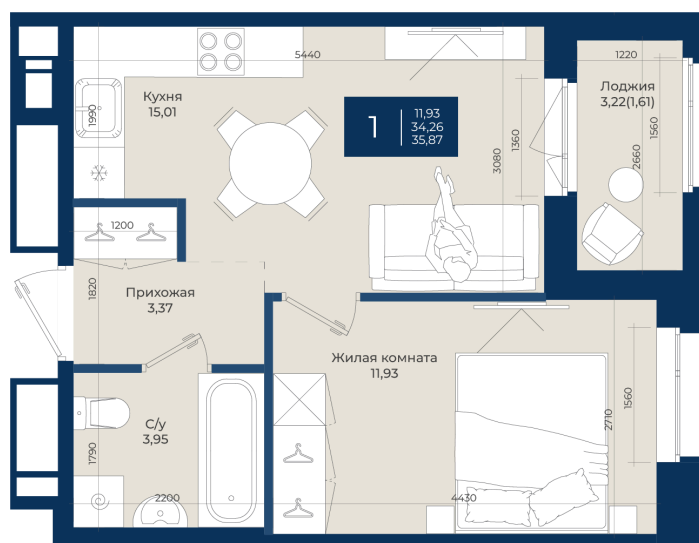

Номер: 314

Отсканируйте QR-код
и смотрите на сайте
новатория.спб.рф

1 комнатная

35.87 м²

6 241 380 руб.

5 617 242 руб.

В ипотеку от 18 923 руб.

Ипотека 4,3%

Корпус	Корпус Б, 2 очередь	Этаж	7
Секция	4	Сдача	4 кв. 2027

06.06.2026 21:11 (Мск)

Не является публичной офертой, цена может быть скорректирована.
Информация взята с сайта «новатория.спб.рф».

На этаже 7

1 комнатная 35.87 м²

06.06.2026 21:11 (Мск)

Не является публичной офертой, цена может быть скорректирована.
Информация взята с сайта «новатория.спб.рф».

На генплане Корпус Б, 2 очередь

1 комнатная 35.87 м²

06.06.2026 21:11 (Мск)