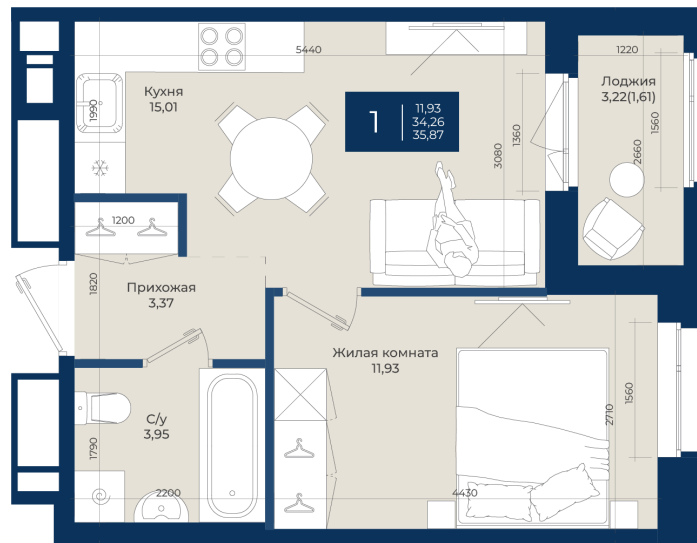

Номер: 314

Отсканируйте QR-код
и смотрите на сайте
новатория.спб.рф

1 комнатная 35.87 м²

~~6 241 380 руб.~~

5 804 483 руб.

В ипотеку от 19 554 руб.

Ипотека 4,3%

Корпус	Корпус Б, 2 очередь	Этаж	7
Секция	4	Сдача	4 кв. 2027

21.04.2026 18:27 (Мск)

Не является публичной офертой, цена может быть скорректирована. Информация взята с сайта «новатория.спб.рф»

На этаже 7

1 комнатная 35.87 м²

21.04.2026 18:27 (Мск)

Не является публичной офертой, цена может быть скорректирована. Информация взята с сайта «новатория.спб.рф»

На генплане Корпус Б, 2 очередь

1 комнатная 35.87 м²

21.04.2026 18:27 (Мск)

Не является публичной офертой, цена может быть скорректирована. Информация взята с сайта «новатория.спб.рф»