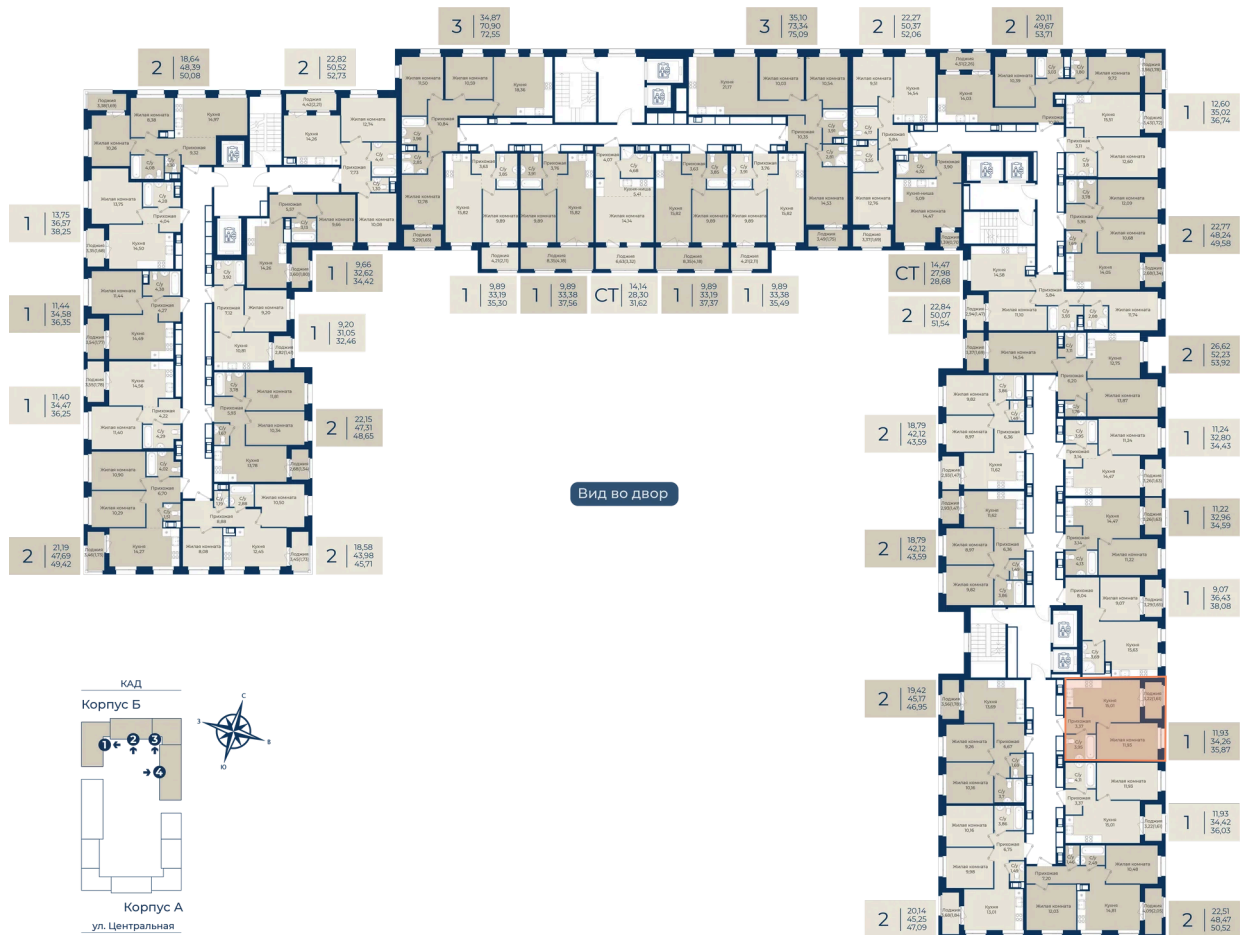

Номер: 314

Отсканируйте QR-код
и смотрите на сайте
новатория.спб.рф

1 комнатная

35.87 м²

6 241 380 руб.

5 617 242 руб.

В ипотеку от 18 923 руб.

Ипотека 4,3%

Корпус	Корпус Б, 2 очередь	Этаж	7
Секция	4	Сдача	4 кв. 2027

06.06.2026 21:11 (Мск)

Не является публичной офертой, цена может быть скорректирована.
Информация взята с сайта «новатория.спб.рф».

На этаже 7

1 комнатная 35.87 м²

06.06.2026 21:11 (Мск)

Не является публичной офертой, цена может быть скорректирована.
Информация взята с сайта «новатория.спб.рф».

На генплане Корпус Б, 2 очередь

1 комнатная 35.87 м²

06.06.2026 21:11 (Мск)