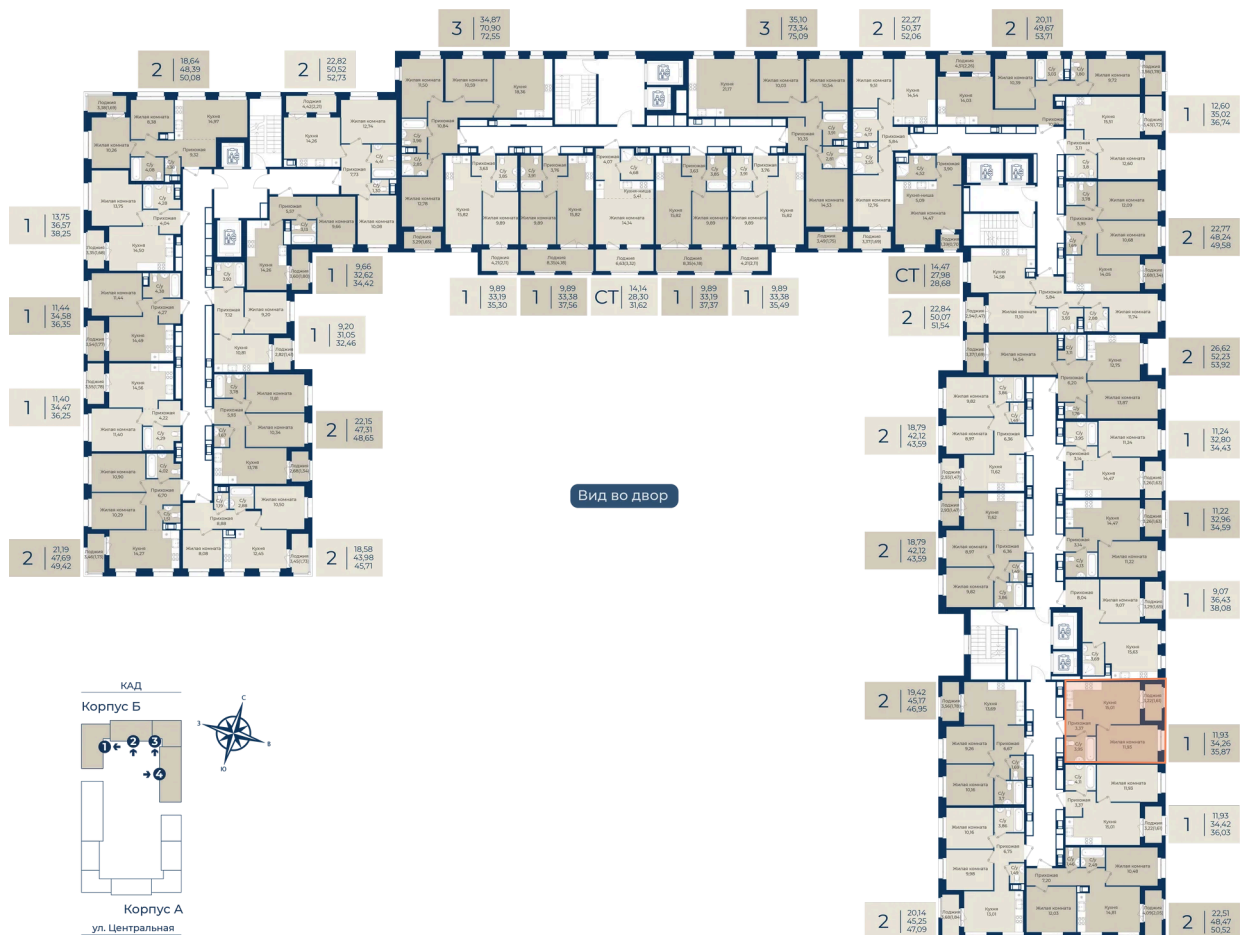

Номер: 314

Отсканируйте QR-код
и смотрите на сайте
новатория.спб.рф

1 комнатная 35.87 м²

~~6 241 380 руб.~~

5 804 483 руб.

В ипотеку от 19 554 руб.

Ипотека 4,3%

Корпус	Корпус Б, 2 очередь	Этаж	7
Секция	4	Сдача	4 кв. 2027

21.04.2026 18:27 (Мск)

Не является публичной офертой, цена может быть скорректирована. Информация взята с сайта «новатория.спб.рф»

На этаже 7

1 комнатная 35.87 м²

21.04.2026 18:27 (Мск)

Не является публичной офертой, цена может быть скорректирована. Информация взята с сайта «новатория.спб.рф»

На генплане Корпус Б, 2 очередь

1 комнатная 35.87 м²

21.04.2026 18:27 (Мск)

Не является публичной офертой, цена может быть скорректирована. Информация взята с сайта «новатория.спб.рф»