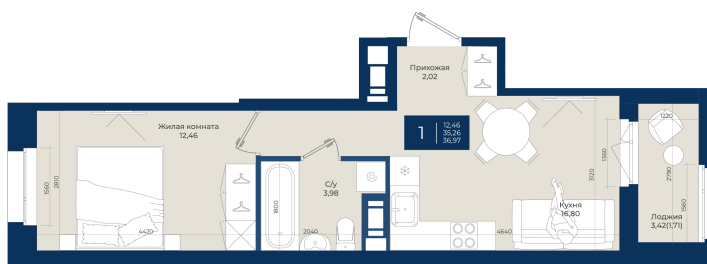

Номер: 333

1 комнатная 36.97 м²

Отсканируйте QR-код
и смотрите на сайте
новатория.спб.рф

~~6 284 900 руб.~~

5 844 957 руб.

В ипотеку **от 19 690 руб.**

Ипотека 4,3%

Корпус	Корпус А, 2 очередь	Этаж	3
Секция	7	Сдача	4 кв. 2027

21.04.2026 13:32 (Мск)

Не является публичной офертой, цена может быть скорректирована. Информация взята с сайта «новатория.спб.рф»

На этаже 3

1 комнатная 36.97 м²

21.04.2026 13:32 (Мск)

Не является публичной офертой, цена может быть скорректирована. Информация взята с сайта «новатория.спб.рф»

На генплане Корпус А, 2 очередь

1 комнатная 36.97 м²

21.04.2026 13:32 (Мск)

Не является публичной офертой, цена может быть скорректирована. Информация взята с сайта «новатория.спб.рф»