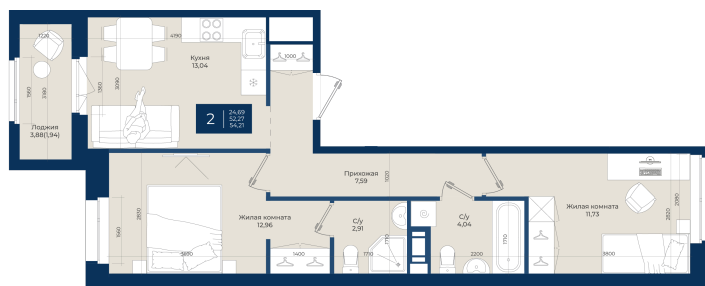

Номер: 34

2 комнатная 54.21 м²

Отсканируйте QR-код
и смотрите на сайте
новатория.спб.рф

~~9 540 960 руб.~~

8 586 864 руб.

В ипотеку от 28 926 руб.

Ипотека 4,3%

Корпус	Корпус А, 2 очередь	Этаж	9
Секция	1	Сдача	4 кв. 2027

06.06.2026 22:14 (Мск)

Не является публичной офертой, цена может быть скорректирована.
Информация взята с сайта «новатория.спб.рф».

На этаже 9

2 комнатная 54.21 м²

Не является публичной офертой, цена может быть скорректирована.
Информация взята с сайта «новатория.спб.рф».

На генплане Корпус А, 2 очередь

2 комнатная 54.21 м²

06.06.2026 22:14 (Мск)

Не является публичной офертой, цена может быть скорректирована.
Информация взята с сайта «новатория.спб.рф».