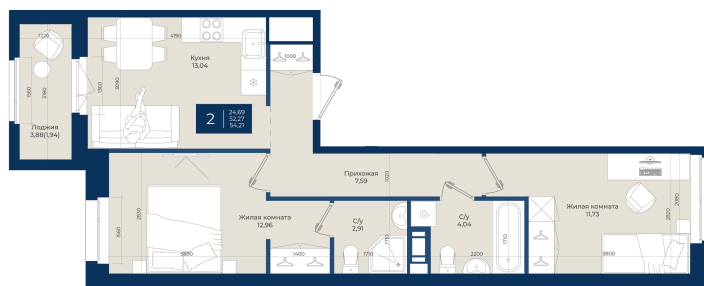

Номер: 34

2 комнатная 54.21 м²

Отсканируйте QR-код
и смотрите на сайте
новатория.спб.рф

~~9 540 960 руб.~~

8 586 864 руб.

В ипотеку от 28 926 руб.

Ипотека 4,3%

Корпус	Корпус А, 2 очередь	Этаж	9
Секция	1	Сдача	4 кв. 2027

06.06.2026 21:20 (Мск)

Не является публичной офертой, цена может быть скорректирована.
Информация взята с сайта «новатория.спб.рф».

На этаже 9

2 комнатная 54.21 м²

Не является публичной офертой, цена может быть скорректирована.
Информация взята с сайта «новатория.спб.рф».

На генплане Корпус А, 2 очередь

2 комнатная 54.21 м²

06.06.2026 21:20 (Мск)

Не является публичной офертой, цена может быть скорректирована.
Информация взята с сайта «новатория.спб.рф».