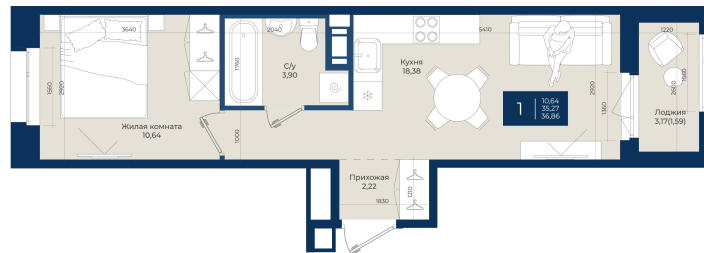

Номер: 244

1 комнатная 36.86 м²

Отсканируйте QR-код
и смотрите на сайте
новатория.спб.рф

~~6 303 060 руб.~~

5 672 754 руб.

В ипотеку от 19 110 руб.

Ипотека 4,3%

Корпус	Корпус А, 2 очередь	Этаж	11
Секция	5	Сдача	4 кв. 2027

06.06.2026 18:58 (Мск)

Не является публичной офертой, цена может быть скорректирована.
Информация взята с сайта «новатория.спб.рф».

На этаже 11

1 комнатная 36.86 м²

06.06.2026 18:58 (Мск)

Не является публичной офертой, цена может быть скорректирована.
Информация взята с сайта «новатория.спб.рф».

На генплане Корпус А, 2 очередь

1 комнатная 36.86 м²

06.06.2026 18:58 (Мск)

Не является публичной офертой, цена может быть скорректирована.
Информация взята с сайта «новатория.спб.рф».