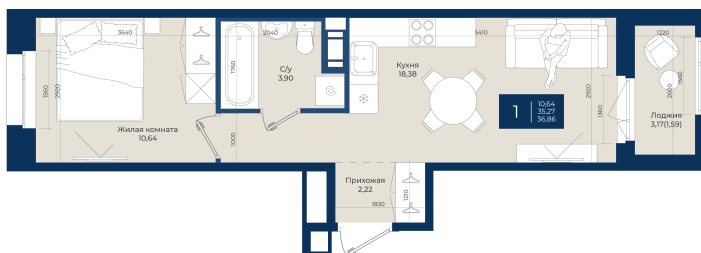

# 1 комнатная 36.86 м<sup>2</sup>

Отсканируйте QR-код  
и смотрите на сайте  
новатория.спб.рф

~~6 303 060 руб.~~

**5 861 846 руб.**

В ипотеку от 19 747 руб.

Ипотека 4,3%

Корпус	Корпус А, 2 очередь	Этаж	11
Секция	5	Сдача	4 кв. 2027

# На этаже 11

1 комнатная 36.86 м<sup>2</sup>

21.04.2026 12:58 (Мск)

Не является публичной офертой, цена может быть скорректирована. Информация взята с сайта «новатория.спб.рф»

# На генплане Корпус А, 2 очередь

1 комнатная 36.86 м<sup>2</sup>

21.04.2026 12:58 (Мск)

Не является публичной офертой, цена может быть скорректирована. Информация взята с сайта «новатория.спб.рф»