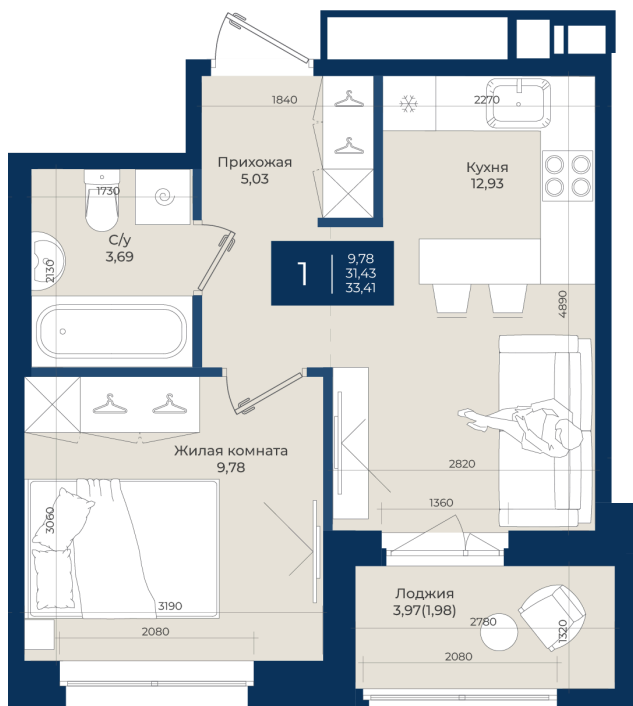

Номер: 219

Отсканируйте QR-код
и смотрите на сайте
новатория.спб.рф

1 комнатная 33.41 м²

~~6 047 210 руб.~~

5 623 905 руб.

В ипотеку от 18 945 руб.

Ипотека 4,3%

Корпус	Корпус А, 2 очередь	Этаж	7
Секция	5	Сдача	4 кв. 2027

17.04.2026 10:55 (Мск)

Не является публичной офертой, цена может быть скорректирована. Информация взята с сайта «новатория.спб.рф»

На этаже 7

1 комнатная 33.41 м²

17.04.2026 10:55 (Мск)

Не является публичной офертой, цена может быть скорректирована. Информация взята с сайта «новатория.спб.рф»

На генплане
Корпус А, 2
очередь

1 комнатная 33.41 м²

17.04.2026 10:55 (Мск)

Не является публичной офертой, цена может быть скорректирована. Информация взята с сайта «новатория.спб.рф»