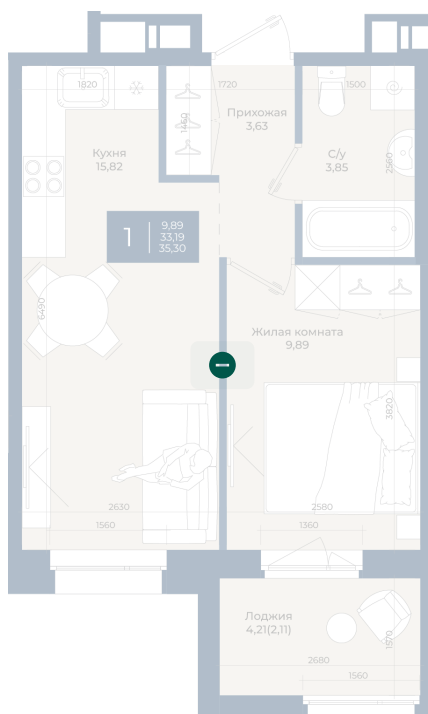

Номер: 129

1 комнатная 35.3 м²

Отсканируйте QR-код
и смотрите на сайте
новатория.спб.рф

~~0 руб.~~

Цена по запросу

В ипотеку от 18 569 руб.

Корпус	Корпус Б, 2 очередь	Этаж	6
Секция	2	Сдача	4 кв. 2027

25.06.2026 02:52 (Мск)

Не является публичной офертой, цена может быть скорректирована.
Информация взята с сайта «новатория.спб.рф».

На этаже 6

1 комнатная 35.3 м²

25.06.2026 02:52 (Мск)

Не является публичной офертой, цена может быть скорректирована.
Информация взята с сайта «новатория.спб.рф».

На генплане
Корпус Б, 2
очередь

1 комнатная 35.3 м²

25.06.2026 02:52 (Мск)

Не является публичной офертой, цена может быть скорректирована.
Информация взята с сайта «новатория.спб.рф».