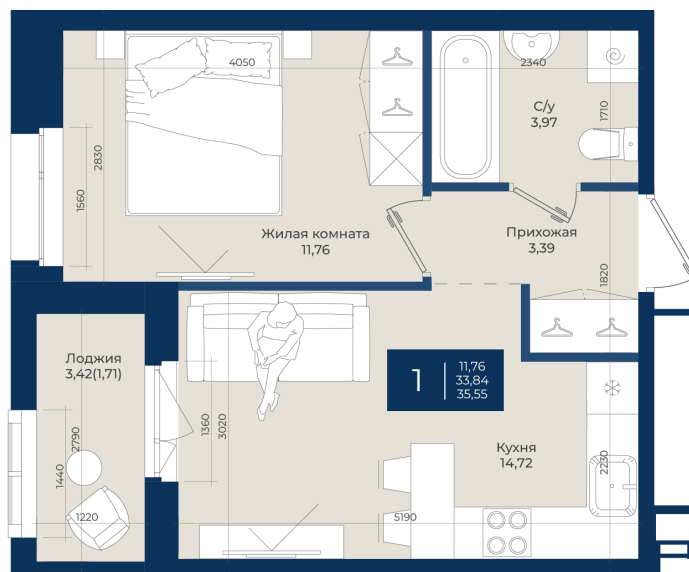

Номер: 430

Отсканируйте QR-код
и смотрите на сайте
новатория.спб.рф

1 комнатная 35.55 м²

~~6 185 700 руб.~~

5 567 130 руб.

В ипотеку от 18 754 руб.

Ипотека 4,3%

Корпус	Корпус А, 2 очередь	Этаж	10
Секция	7	Сдача	4 кв. 2027

06.06.2026 18:54 (Мск)

Не является публичной офертой, цена может быть скорректирована.
Информация взята с сайта «новатория.спб.рф».

На этаже 10

1 комнатная 35.55 м²

06.06.2026 18:54 (Мск)

Не является публичной офертой, цена может быть скорректирована.
Информация взята с сайта «новатория.спб.рф».

На генплане Корпус А, 2 очередь

1 комнатная 35.55 м²

06.06.2026 18:54 (Мск)

Не является публичной офертой, цена может быть скорректирована.
Информация взята с сайта «новатория.спб.рф».