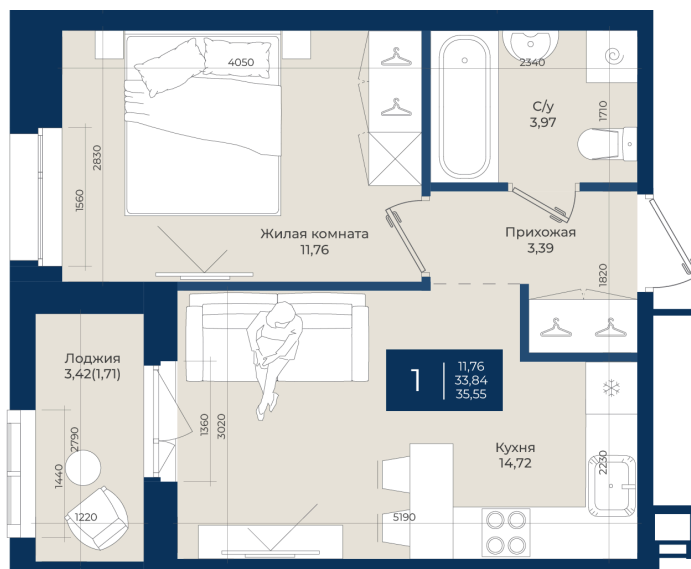

Номер: 430

Отсканируйте QR-код
и смотрите на сайте
новатория.спб.рф

1 комнатная

35.55 м²

~~6 185 700 руб.~~

5 752 701 руб.

В ипотеку от 19 379 руб.

Ипотека 4,3%

Корпус	Корпус А, 2 очередь	Этаж	10
Секция	7	Сдача	4 кв. 2027

21.04.2026 15:01 (Мск)

Не является публичной офертой, цена может быть скорректирована. Информация взята с сайта «новатория.спб.рф»

На этаже 10

1 комнатная 35.55 м²

21.04.2026 15:01 (Мск)

Не является публичной офертой, цена может быть скорректирована. Информация взята с сайта «новатория.спб.рф»

На генплане Корпус А, 2 очередь

1 комнатная 35.55 м²