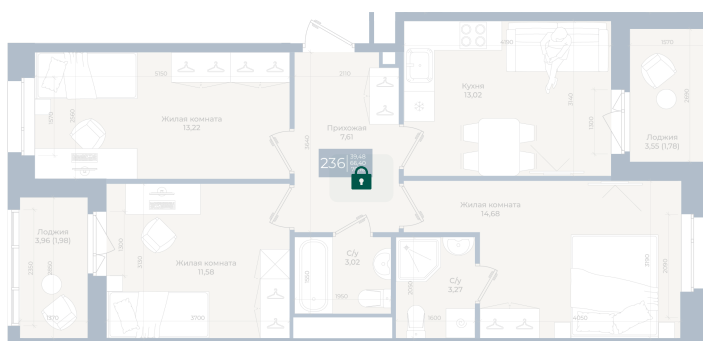

Номер: 236

3 комнатная 70.16 м²

Отсканируйте QR-код
и смотрите на сайте
новатория.спб.рф

13 449 672 руб.

В ипотеку от 45 307 руб.

Ипотека 4,3%

з

Мастер-спальня

Корпус	Корпус Б, 1 очередь	Этаж	10
Секция	5	Сдача	4 кв. 2026

20.06.2026 21:50 (Мск)

Не является публичной офертой, цена может быть скорректирована.
Информация взята с сайта «новатория.спб.рф».

На этаже 10

3 комнатная 70.16 м²

20.06.2026 21:50 (Мск)

Не является публичной офертой, цена может быть скорректирована.
Информация взята с сайта «новатория.спб.рф».

На генплане Корпус Б, 1 очередь

3 комнатная 70.16 м²