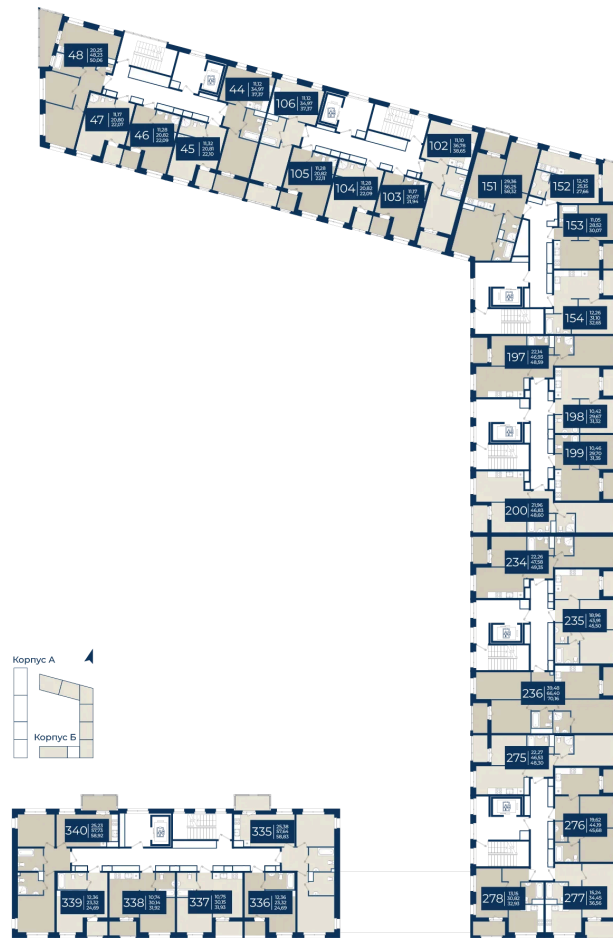

Номер: 236

3 комнатная 70.16 м²

Отсканируйте QR-код
и смотрите на сайте
новатория.спб.рф

13 449 672 руб.

В ипотеку от 45 307 руб.

Ипотека 4,3%

з

Мастер-спальня

Корпус	Корпус Б, 1 очередь	Этаж	10
Секция	5	Сдача	4 кв. 2026

20.06.2026 21:50 (Мск)

Не является публичной офертой, цена может быть скорректирована.
Информация взята с сайта «новатория.спб.рф».

На этаже 10

3 комнатная 70.16 м²

20.06.2026 21:50 (Мск)

Не является публичной офертой, цена может быть скорректирована.
Информация взята с сайта «новатория.спб.рф».

На генплане Корпус Б, 1 очередь

3 комнатная 70.16 м²