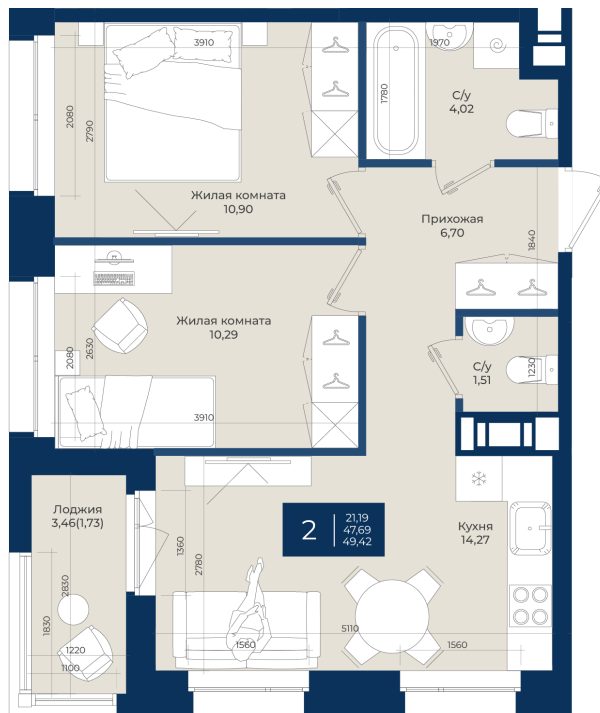

Номер: 25

2 комнатная 49.42 м²

Отсканируйте QR-код
и смотрите на сайте
новатория.спб.рф

~~8 945 020 руб.~~

8 318 869 руб.

В ипотеку от 28 024 руб.

Ипотека 4,3%

Корпус	Корпус Б, 2 очередь	Этаж	3
Секция	1	Сдача	4 кв. 2027

21.04.2026 11:51 (Мск)

Не является публичной офертой, цена может быть скорректирована. Информация взята с сайта «новатория.спб.рф»

На этаже 3

2 комнатная 49.42 м²

21.04.2026 11:51 (Мск)

Не является публичной офертой, цена может быть скорректирована. Информация взята с сайта «новатория.спб.рф»

На генплане
Корпус Б, 2
очередь

2 комнатная 49.42 м²

21.04.2026 11:51 (Мск)

Не является публичной офертой, цена может быть скорректирована. Информация взята с сайта «новатория.спб.рф»