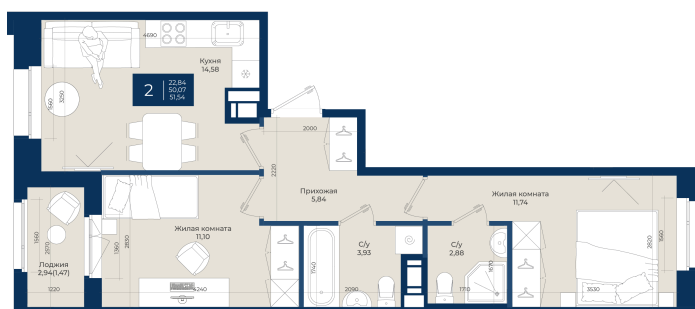

Номер: 225

2 комнатная 51.54 м²

Отсканируйте QR-код
и смотрите на сайте
новатория.спб.рф

~~9 071 040 руб.~~

8 436 067 руб.

В ипотеку от 28 418 руб.

Ипотека 4,3%

Корпус	Корпус Б, 2 очередь	Этаж	9
Секция	3	Сдача	4 кв. 2027

21.04.2026 13:17 (Мск)

Не является публичной офертой, цена может быть скорректирована. Информация взята с сайта «новатория.спб.рф»

На этаже 9

2 комнатная 51.54 м²

21.04.2026 13:17 (Мск)

Не является публичной офертой, цена может быть скорректирована. Информация взята с сайта «новатория.спб.рф»

На генплане Корпус Б, 2 очередь

2 комнатная 51.54 м²

21.04.2026 13:17 (Мск)

Не является публичной офертой, цена может быть скорректирована. Информация взята с сайта «новатория.спб.рф»