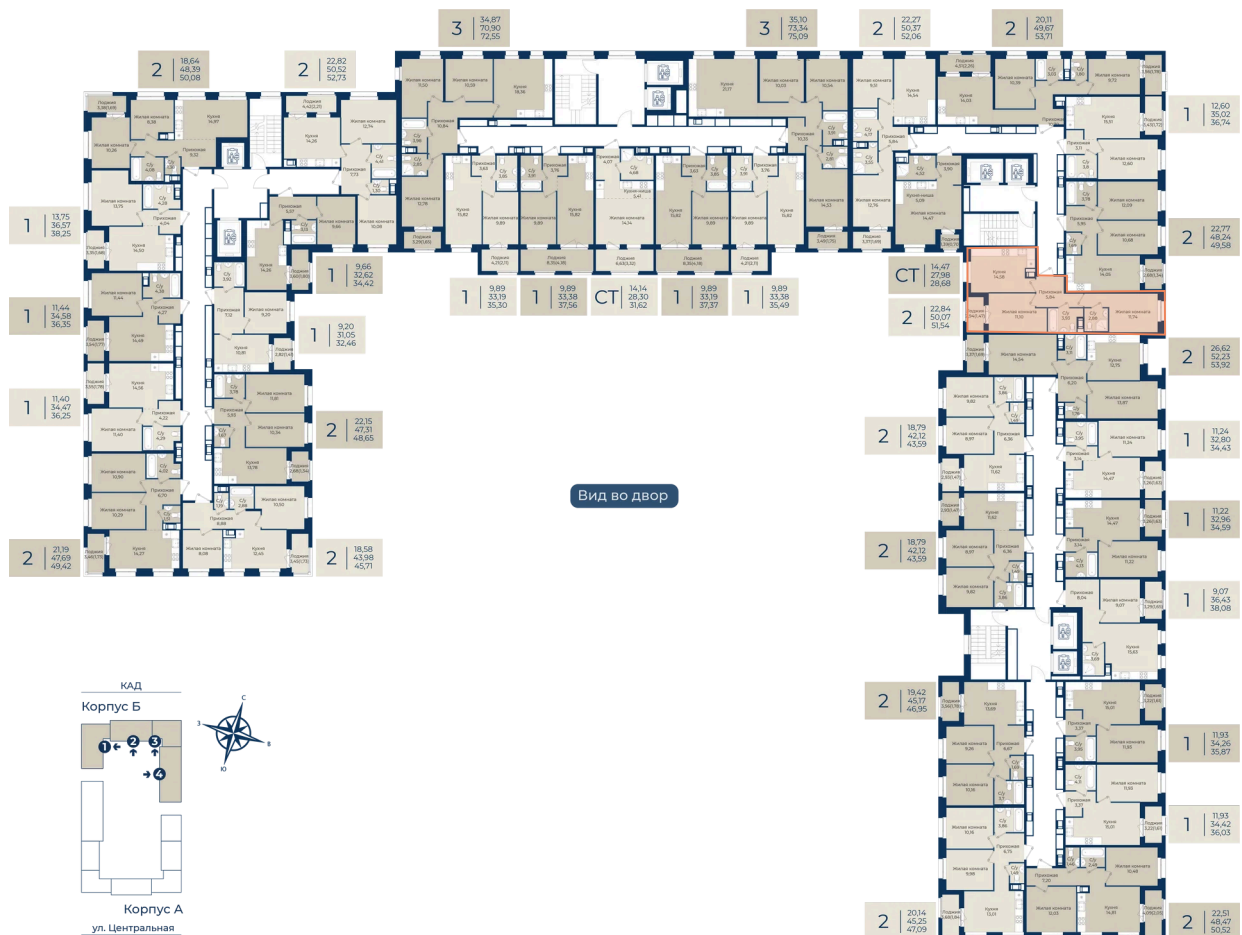

Номер: 225

2 комнатная 51.54 м²

Отсканируйте QR-код
и смотрите на сайте
новатория.спб.рф

~~9 071 040 руб.~~

8 436 067 руб.

В ипотеку от 28 418 руб.

Ипотека 4,3%

Корпус	Корпус Б, 2 очередь	Этаж	9
Секция	3	Сдача	4 кв. 2027

21.04.2026 13:17 (Мск)

Не является публичной офертой, цена может быть скорректирована. Информация взята с сайта «новатория.спб.рф»

На этаже 9

2 комнатная 51.54 м²

21.04.2026 13:17 (Мск)

Не является публичной офертой, цена может быть скорректирована. Информация взята с сайта «новатория.спб.рф»

На генплане Корпус Б, 2 очередь

2 комнатная 51.54 м²

21.04.2026 13:17 (Мск)

Не является публичной офертой, цена может быть скорректирована. Информация взята с сайта «новатория.спб.рф»