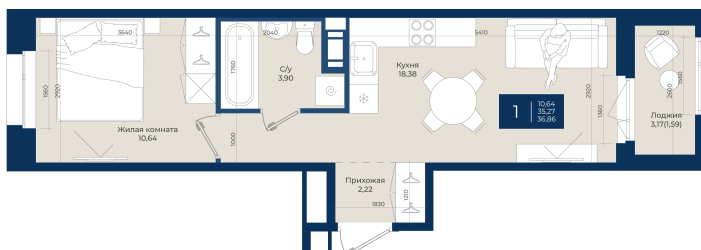

# 1 комнатная 36.86 м<sup>2</sup>

Отсканируйте QR-код  
и смотрите на сайте  
новатория.спб.рф

~~6 303 060 руб.~~

**5 861 846 руб.**

В ипотеку от 19 747 руб.

Ипотека 4,3%

Корпус	Корпус А, 2 очередь	Этаж	9
Секция	5	Сдача	4 кв. 2027

# На этаже 9

1 комнатная 36.86 м<sup>2</sup>

29.04.2026 07:56 (Мск)

Не является публичной офертой, цена может быть скорректирована. Информация взята с сайта «новатория.спб.рф»

# На генплане Корпус А, 2 очередь

1 комнатная 36.86 м<sup>2</sup>

29.04.2026 07:56 (Мск)

Не является публичной офертой, цена может быть скорректирована. Информация взята с сайта «новатория.спб.рф»