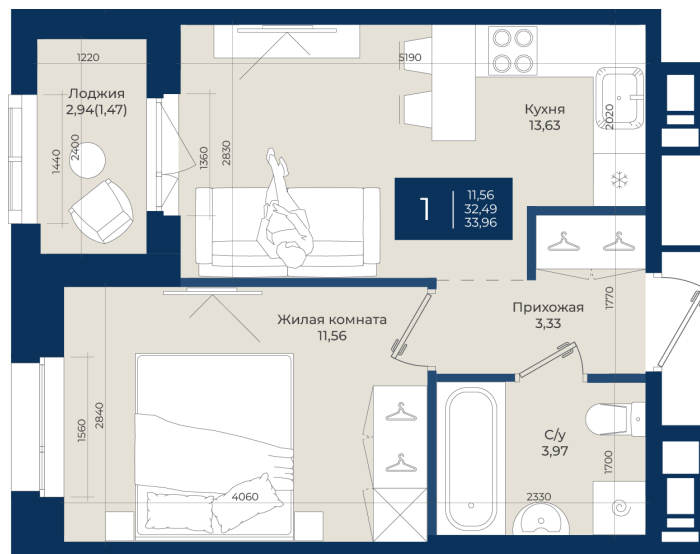

# 1 комнатная 33.96 м<sup>2</sup>

~~6 095 820 руб.~~

**5 486 238 руб.**

В ипотеку от 18 482 руб.

Ипотека 4,3%

Корпус	Корпус А, 2 очередь	Этаж	2
Секция	7	Сдача	4 кв. 2027

27.06.2026 07:28 (Мск)

Не является публичной офертой, цена может быть скорректирована.  
Информация взята с сайта «новатория.спб.рф».

# На этаже 2

1 комнатная 33.96 м<sup>2</sup>

27.06.2026 07:28 (Мск)

Не является публичной офертой, цена может быть скорректирована.  
Информация взята с сайта «новатория.спб.рф».

# На генплане Корпус А, 2 очередь

1 комнатная 33.96 м<sup>2</sup>

27.06.2026 07:28 (Мск)

Не является публичной офертой, цена может быть скорректирована.  
Информация взята с сайта «новатория.спб.рф».