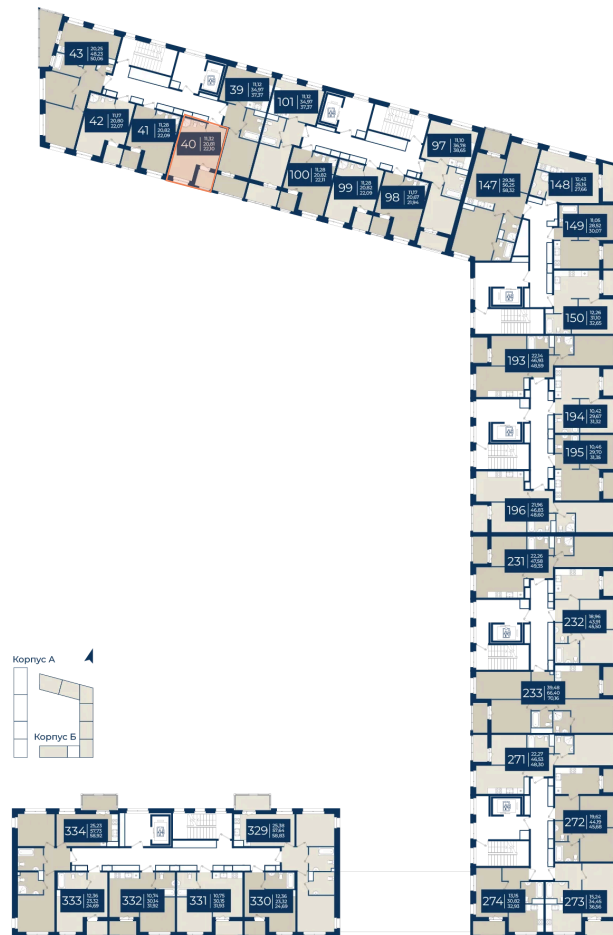

Номер: 40

Студия 22.1 м²

Отсканируйте QR-код
 и смотрите на сайте
 новатория.спб.рф

4 921 670 руб.

4 331 070 руб.

В ипотеку от 14 590 руб.

Ипотека 4,3%

ю гвор

Корпус	Корпус Б, 1 очередь	Этаж	9
Секция	1	Сдача	4 кв. 2026

06.06.2026 17:55 (Мск)

Не является публичной офертой, цена может быть скорректирована.
 Информация взята с сайта «новатория.спб.рф».

На этаже 9

Студия 22.1 м²

06.06.2026 17:55 (Мск)

Не является публичной офертой, цена может быть скорректирована.
Информация взята с сайта «новатория.спб.рф».

На генплане Корпус Б, 1 очередь

Студия 22.1 м²

06.06.2026 17:55 (Мск)