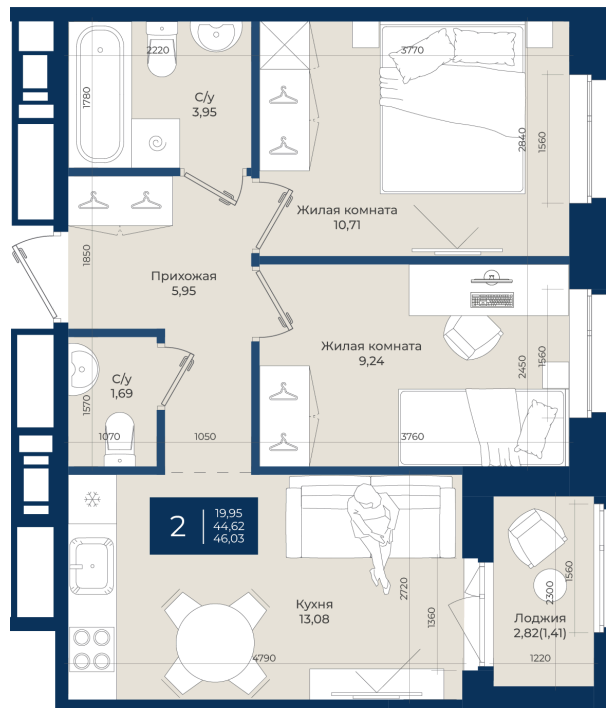

Номер: 384

2 комнатная 46.03 м²

Отсканируйте QR-код
и смотрите на сайте
новатория.спб.рф

~~8 423 490 руб.~~

7 581 141 руб.

В ипотеку от 25 538 руб.

Ипотека 4,3%

Корпус	Корпус А, 2 очередь	Этаж	7
Секция	7	Сдача	4 кв. 2027

06.06.2026 18:50 (Мск)

Не является публичной офертой, цена может быть скорректирована.
Информация взята с сайта «новатория.спб.рф».

На этаже 7

2 комнатная 46.03 м²

06.06.2026 18:50 (Мск)

Не является публичной офертой, цена может быть скорректирована.
Информация взята с сайта «новатория.спб.рф».

На генплане
Корпус А, 2
очередь

2 комнатная 46.03 м²

06.06.2026 18:50 (Мск)

Не является публичной офертой, цена может быть скорректирована.
Информация взята с сайта «новатория.спб.рф».