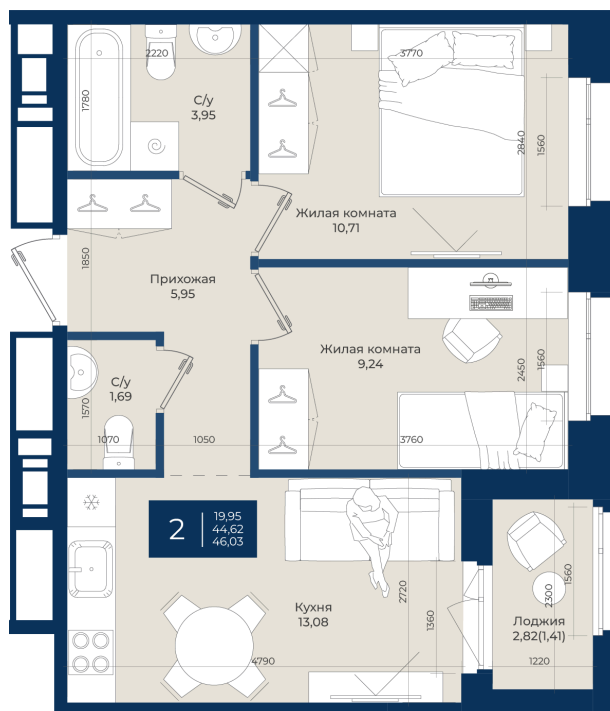

Номер: 384

Отсканируйте QR-код
и смотрите на сайте
новатория.спб.рф

2 комнатная 46.03 м²

~~8 423 490 руб.~~

7 833 846 руб.

В ипотеку от 26 390 руб.

Ипотека 4,3%

Корпус	Корпус А, 2 очередь	Этаж	7
Секция	7	Сдача	4 кв. 2027

21.04.2026 13:05 (Мск)

Не является публичной офертой, цена может быть скорректирована. Информация взята с сайта «новатория.спб.рф»

На этаже 7

2 комнатная 46.03 м²

21.04.2026 13:05 (Мск)

Не является публичной офертой, цена может быть скорректирована. Информация взята с сайта «новатория.спб.рф»

На генплане
Корпус А, 2
очередь

2 комнатная 46.03 м²

21.04.2026 13:05 (Мск)

Не является публичной офертой, цена может быть скорректирована. Информация взята с сайта «новатория.спб.рф»