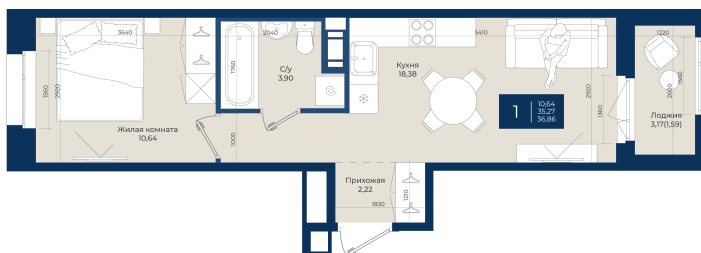

Номер: 192

1 комнатная 36.86 м²

Отсканируйте QR-код
и смотрите на сайте
новатория.спб.рф

~~6 247 770 руб.~~

5 810 426 руб.

В ипотеку от 19 574 руб.

Ипотека 4,3%

Корпус	Корпус А, 2 очередь	Этаж	2
Секция	5	Сдача	4 кв. 2027

21.04.2026 16:26 (Мск)

Не является публичной офертой, цена может быть скорректирована. Информация взята с сайта «новатория.спб.рф»

На этаже 2

1 комнатная 36.86 м²

21.04.2026 16:26 (Мск)

Не является публичной офертой, цена может быть скорректирована. Информация взята с сайта «новатория.спб.рф»

На генплане Корпус А, 2 очередь

1 комнатная 36.86 м²

21.04.2026 16:26 (Мск)

Не является публичной офертой, цена может быть скорректирована. Информация взята с сайта «новатория.спб.рф»