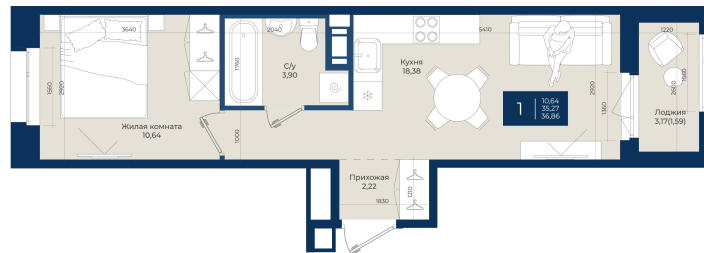

Номер: 192

Отсканируйте QR-код
и смотрите на сайте
новатория.спб.рф

1 комнатная 36.86 м²

~~6 247 770 руб.~~

5 622 993 руб.

В ипотеку от 18 942 руб.

Ипотека 4,3%

Корпус	Корпус А, 2 очередь	Этаж	2
Секция	5	Сдача	4 кв. 2027

06.06.2026 19:39 (Мск)

Не является публичной офертой, цена может быть скорректирована.
Информация взята с сайта «новатория.спб.рф».

На этаже 2

1 комнатная 36.86 м²

06.06.2026 19:39 (Мск)

Не является публичной офертой, цена может быть скорректирована.
Информация взята с сайта «новатория.спб.рф».

На генплане
Корпус А, 2
очередь

1 комнатная 36.86 м²

06.06.2026 19:39 (Мск)

Не является публичной офертой, цена может быть скорректирована.
Информация взята с сайта «новатория.спб.рф».