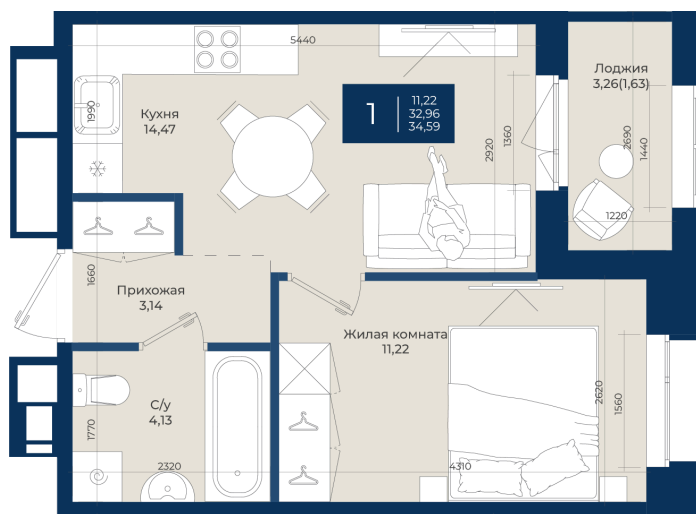

Номер: 279

Отсканируйте QR-код
и смотрите на сайте
новатория.спб.рф

1 комнатная 34.59 м²

6 001 365 руб.

5 581 269 руб.

В ипотеку от 18 802 руб.

Ипотека 4,3%

Корпус	Корпус Б, 2 очередь	Этаж	4
Секция	4	Сдача	4 кв. 2027

21.04.2026 15:05 (Мск)

Не является публичной офертой, цена может быть скорректирована. Информация взята с сайта «новатория.спб.рф»

На этаже 4

1 комнатная 34.59 м²

21.04.2026 15:05 (Мск)

Не является публичной офертой, цена может быть скорректирована. Информация взята с сайта «новатория.спб.рф»

На генплане
Корпус Б, 2
очередь

1 комнатная 34.59 м²

21.04.2026 15:05 (Мск)

Не является публичной офертой, цена может быть скорректирована. Информация взята с сайта «новатория.спб.рф»