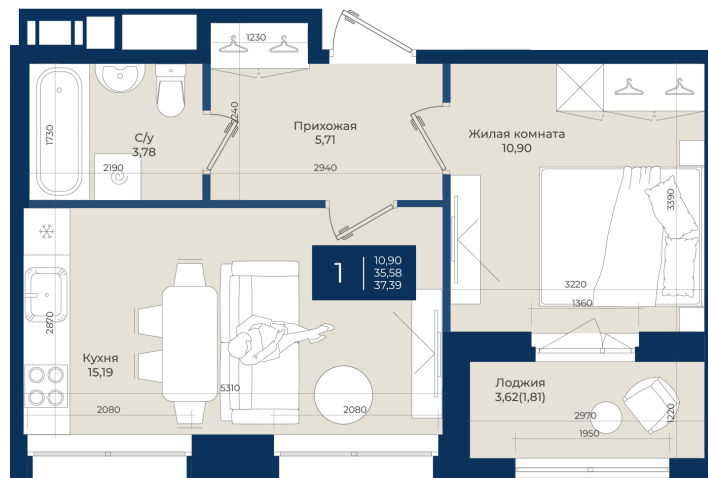

# 1 комнатная

## 37.39 м<sup>2</sup>

~~6 393 690 руб.~~

**5 754 321 руб.**

В ипотеку **от 19 385 руб.**

Ипотека 4,3%

Корпус	Корпус А, 2 очередь	Этаж	9
Секция	4	Сдача	4 кв. 2027

06.06.2026 18:58 (Мск)

Не является публичной офертой, цена может быть скорректирована.  
Информация взята с сайта «новатория.спб.рф».

# На этаже 9

1 комнатная 37.39 м<sup>2</sup>

06.06.2026 18:58 (Мск)

Не является публичной офертой, цена может быть скорректирована.  
Информация взята с сайта «новатория.спб.рф».

На генплане  
Корпус А, 2  
очередь