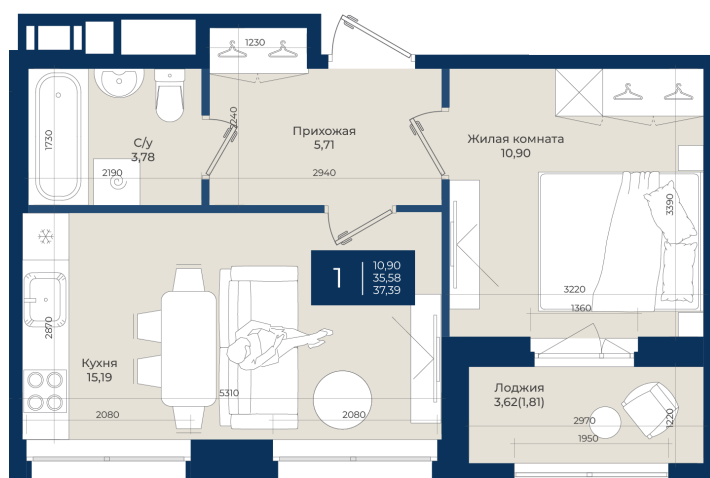

Номер: 168

Отсканируйте QR-код
и смотрите на сайте
новатория.спб.рф

1 комнатная

37.39 м²

~~6 393 690 руб.~~

5 946 132 руб.

В ипотеку от 20 031 руб.

Ипотека 4,3%

Корпус	Корпус А, 2 очередь	Этаж	9
Секция	4	Сдача	4 кв. 2027

21.04.2026 18:26 (Мск)

Не является публичной офертой, цена может быть скорректирована. Информация взята с сайта «новатория.спб.рф»

На этаже 9

1 комнатная 37.39 м²

21.04.2026 18:26 (Мск)

Не является публичной офертой, цена может быть скорректирована. Информация взята с сайта «новатория.спб.рф»

На генплане Корпус А, 2 очередь

1 комнатная 37.39 м²

21.04.2026 18:26 (Мск)