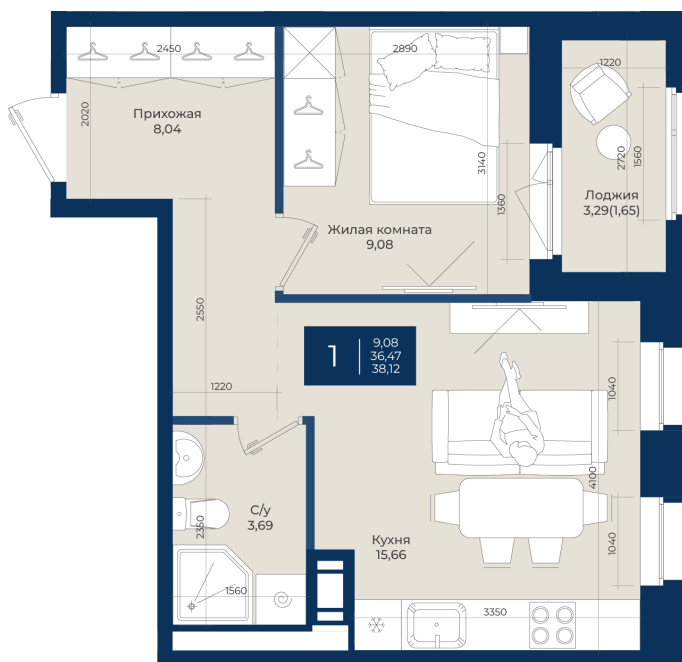

# 1 комнатная 38.12 м<sup>2</sup>

6 366 040 руб.

**5 729 436 руб.**

В ипотеку от 19 301 руб.

Ипотека 4,3%

Корпус	Корпус Б, 2 очередь	Этаж	1
Секция	4	Сдача	4 кв. 2027

25.06.2026 00:39 (Мск)

Не является публичной офертой, цена может быть скорректирована.  
Информация взята с сайта «новатория.спб.рф».

# На этаже 1

1 комнатная 38.12 м<sup>2</sup>

25.06.2026 00:39 (Мск)

Не является публичной офертой, цена может быть скорректирована.  
Информация взята с сайта «новатория.спб.рф».

# На генплане Корпус Б, 2 очередь

1 комнатная 38.12 м<sup>2</sup>

25.06.2026 00:39 (Мск)

Не является публичной офертой, цена может быть скорректирована.  
Информация взята с сайта «новатория.спб.рф».