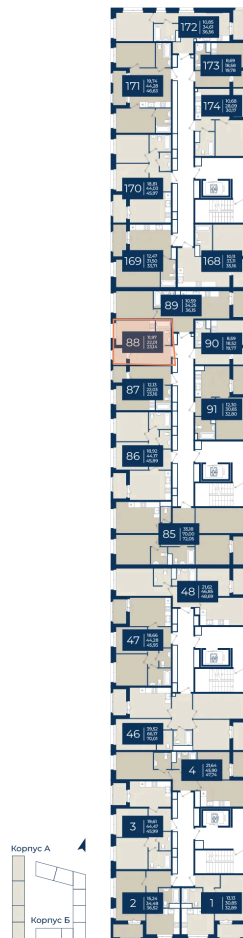

Номер: 88

# Студия 23.14 м<sup>2</sup>

Отсканируйте QR-код  
и смотрите на сайте  
новатория.спб.рф

~~5 118 568 руб.~~

**4 504 340 руб.**

В ипотеку от 15 174 руб.

Ипотека 4,3%

3

Корпус	Корпус А, 1 очередь	Этаж	2
Секция	3	Сдача	4 кв. 2026

# На этаже 2

Студия 23.14 м<sup>2</sup>

30.05.2026 20:21 (Мск)

Не является публичной офертой, цена может быть скорректирована.  
Информация взята с сайта «новатория.спб.рф».

# На генплане Корпус А, 1 очередь

Студия 23.14 м<sup>2</sup>

30.05.2026 20:21 (Мск)

Не является публичной офертой, цена может быть скорректирована.  
Информация взята с сайта «новатория.спб.рф».