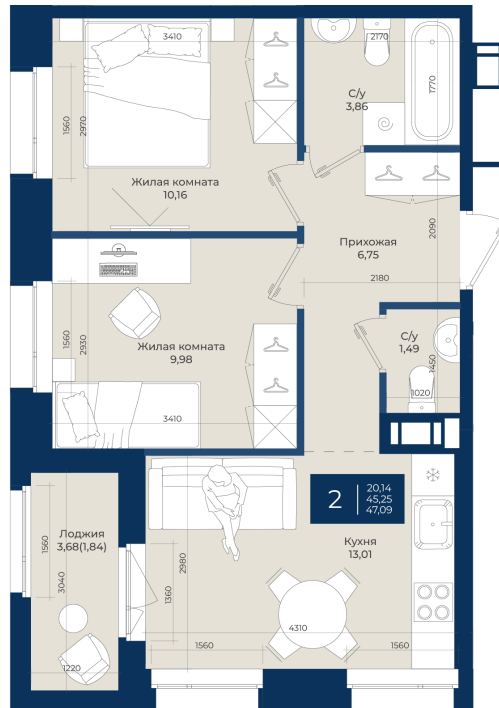

Номер: 328

2 комнатная 47.09 м²

Отсканируйте QR-код
и смотрите на сайте
новатория.спб.рф

~~8 570 380 руб.~~

7 713 342 руб.

В ипотеку от 25 984 руб.

Ипотека 4,3%

Корпус	Корпус Б, 2 очередь	Этаж	8
Секция	4	Сдача	4 кв. 2027

06.06.2026 21:05 (Мск)

Не является публичной офертой, цена может быть скорректирована.
Информация взята с сайта «новатория.спб.рф».

На этаже 8

2 комнатная 47.09 м²

06.06.2026 21:05 (Мск)

Не является публичной офертой, цена может быть скорректирована.
Информация взята с сайта «новатория.спб.рф».

На генплане Корпус Б, 2 очередь

2 комнатная 47.09 м²

06.06.2026 21:05 (Мск)

Не является публичной офертой, цена может быть скорректирована.
Информация взята с сайта «новатория.спб.рф».