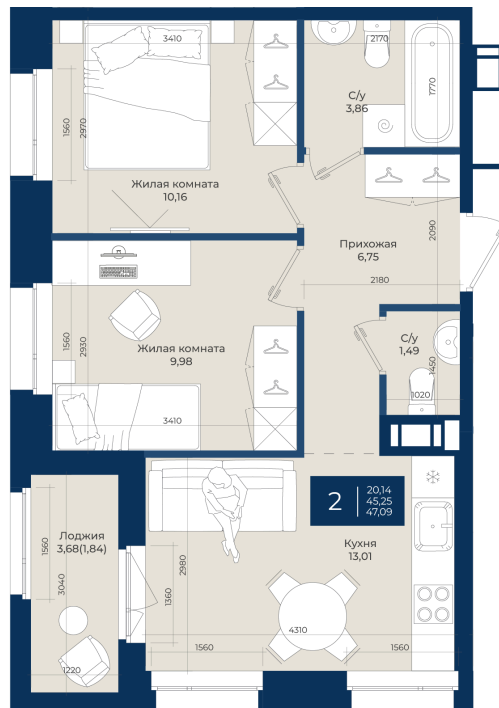

# 2 комнатная 47.09 м<sup>2</sup>

Отсканируйте QR-код  
и смотрите на сайте  
новатория.спб.рф

## 8 193 660 руб.

Ипотека 3,5%

Корпус	Корпус Б, 2 очередь	Этаж	8
Секция	4	Сдача	4 кв. 2027

01.01.2026 05:18 (Мск)

Не является публичной офертой, цена может быть скорректирована. Информация взята с сайта «новатория.спб.рф»

# На этаже 8

2 комнатная 47.09 м<sup>2</sup>

01.01.2026 05:18 (Мск)

Не является публичной офертой, цена может быть скорректирована. Информация взята с сайта «новатория.спб.рф»

# На генплане Корпус Б, 2 очередь

2 комнатная 47.09 м<sup>2</sup>

01.01.2026 05:18 (Мск)

Не является публичной офертой, цена может быть скорректирована. Информация взята с сайта «новатория.спб.рф»