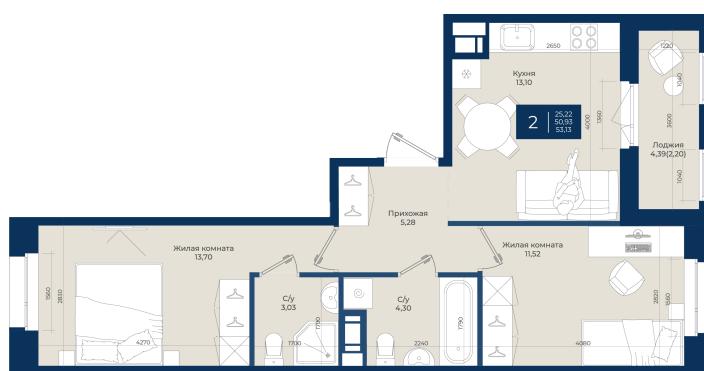

Номер: 262

2 комнатная 53.13 м²

Отсканируйте QR-код
и смотрите на сайте
новатория.спб.рф

~~9 324 315 руб.~~

8 671 613 руб.

Ипотека 4,3%

В ипотеку от 29 212 руб.

Корпус	Корпус А, 2 очередь	Этаж	4
Секция	6	Сдача	4 кв. 2027

21.04.2026 16:52 (Мск)

Не является публичной офертой, цена может быть скорректирована. Информация взята с сайта «новатория.спб.рф»

На этаже 4

2 комнатная 53.13 м²

На генплане Корпус А, 2 очередь

2 комнатная 53.13 м²