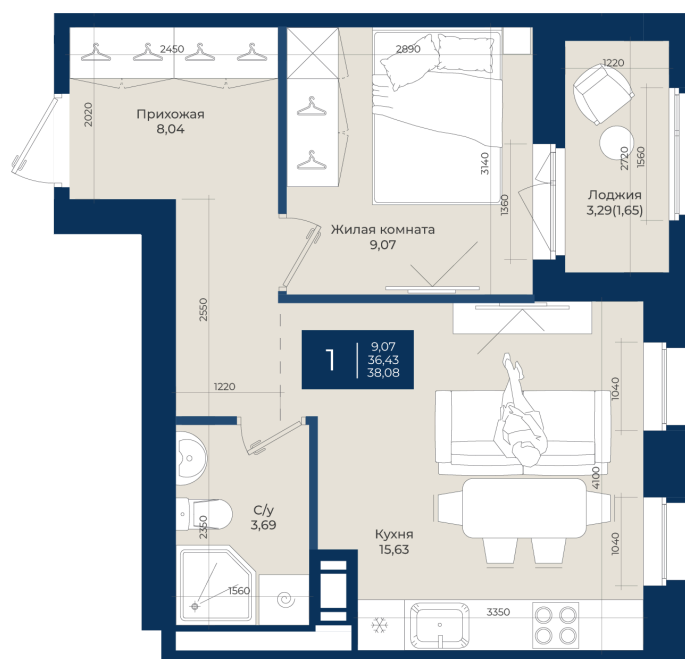

Номер: 346

Отсканируйте QR-код
и смотрите на сайте
новатория.спб.рф

1 комнатная

38.08 м²

~~6 435 520 руб.~~

5 791 968 руб.

В ипотеку от 19 511 руб.

Ипотека 4,3%

| | | | |
|--------|---------------------|-------|------------|
| Корпус | Корпус Б, 2 очередь | Этаж | 10 |
| Секция | 4 | Сдача | 4 кв. 2027 |

06.06.2026 19:07 (Мск)

Не является публичной офертой, цена может быть скорректирована.
Информация взята с сайта «новатория.спб.рф».

На генплане Корпус Б, 2 очередь

1 комнатная 38.08 м²

06.06.2026 19:07 (Мск)

Не является публичной офертой, цена может быть скорректирована.
Информация взята с сайта «новатория.спб.рф».