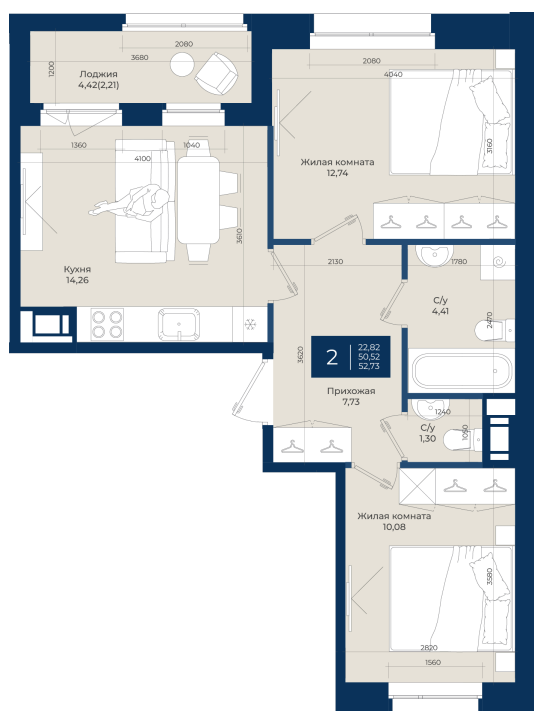

Номер: 30

2 комнатная 52.73 м²

Отсканируйте QR-код
и смотрите на сайте
новатория.спб.рф

9 254 115 руб.

8 328 704 руб.

В ипотеку от 28 057 руб.

Ипотека 4,3%

Корпус	Корпус Б, 2 очередь	Этаж	4
Секция	1	Сдача	4 кв. 2027

06.06.2026 21:46 (Мск)

Не является публичной офертой, цена может быть скорректирована.
Информация взята с сайта «новатория.спб.рф».

На этаже 4

2 комнатная 52.73 м²

06.06.2026 21:46 (Мск)

Не является публичной офертой, цена может быть скорректирована.
Информация взята с сайта «новатория.спб.рф».

На генплане Корпус Б, 2 очередь

2 комнатная 52.73 м²

06.06.2026 21:46 (Мск)

Не является публичной офертой, цена может быть скорректирована.
Информация взята с сайта «новатория.спб.рф».