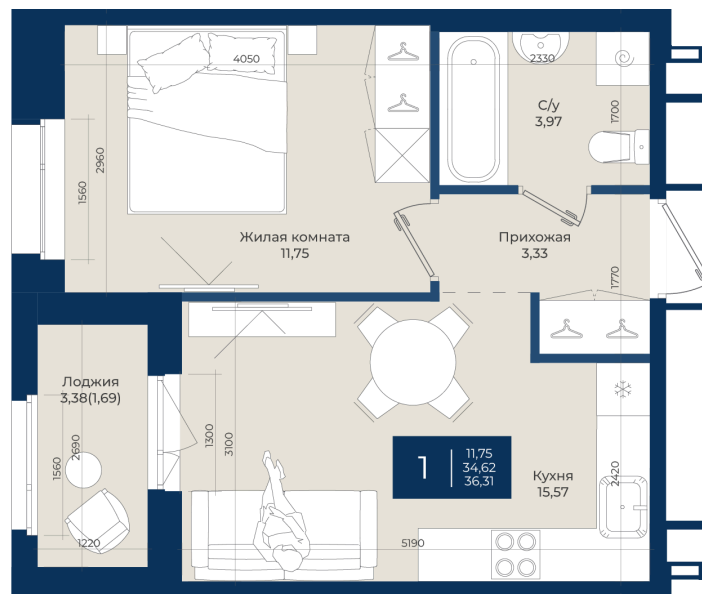

Номер: 308

Отсканируйте QR-код
и смотрите на сайте
новатория.спб.рф

1 комнатная

36.31 м²

~~6 136 390 руб.~~

5 522 751 руб.

В ипотеку от 18 605 руб.

Ипотека 4,3%

Корпус	Корпус А, 2 очередь	Этаж	1
Секция	7	Сдача	4 кв. 2027

06.06.2026 17:58 (Мск)

Не является публичной офертой, цена может быть скорректирована.
Информация взята с сайта «новатория.спб.рф».

На этаже 1

1 комнатная 36.31 м²

06.06.2026 17:58 (Мск)

Не является публичной офертой, цена может быть скорректирована.
Информация взята с сайта «новатория.спб.рф».

На генплане Корпус А, 2 очередь

1 комнатная 36.31 м²

06.06.2026 17:58 (Мск)