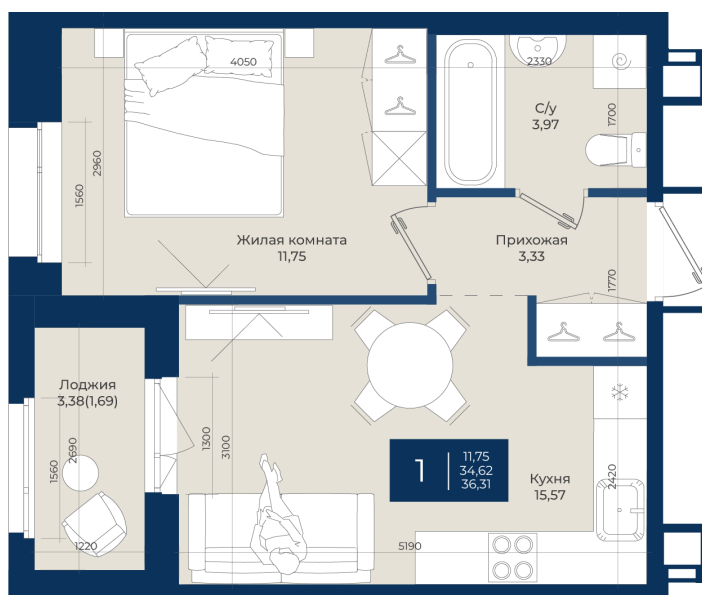

Номер: 308

Отсканируйте QR-код
и смотрите на сайте
новатория.спб.рф

1 комнатная

36.31 м²

~~6 136 390 руб.~~

5 706 843 руб.

В ипотеку от 19 225 руб.

Ипотека 4,3%

Корпус	Корпус А, 2 очередь	Этаж	1
Секция	7	Сдача	4 кв. 2027

21.04.2026 15:02 (Мск)

Не является публичной офертой, цена может быть скорректирована. Информация взята с сайта «новатория.спб.рф»

На генплане Корпус А, 2 очередь