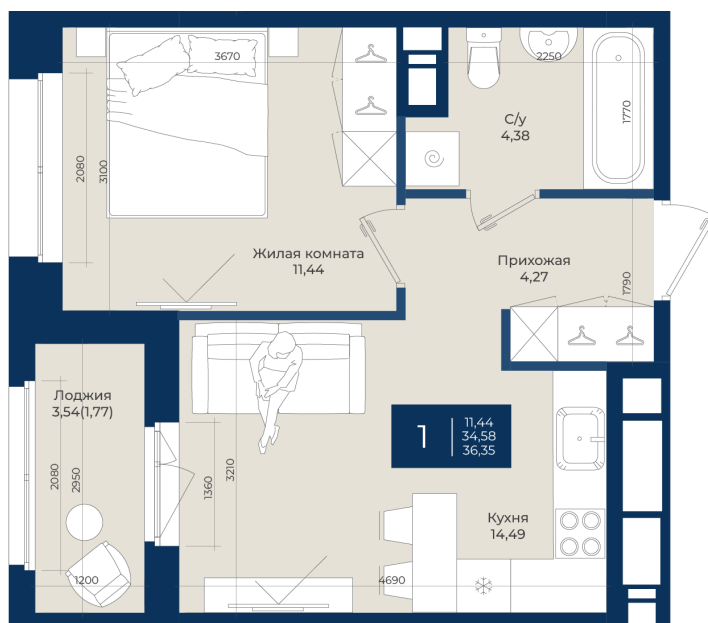

Номер: 67

Отсканируйте QR-код
и смотрите на сайте
новатория.спб.рф

1 комнатная

36.35 м²

~~6 215 850 руб.~~

5 594 265 руб.

В ипотеку от 18 845 руб.

Ипотека 4,3%

Корпус	Корпус Б, 2 очередь	Этаж	7
Секция	1	Сдача	4 кв. 2027

04.06.2026 05:17 (Мск)

Не является публичной офертой, цена может быть скорректирована.
Информация взята с сайта «новатория.спб.рф».

На генплане Корпус Б, 2 очередь