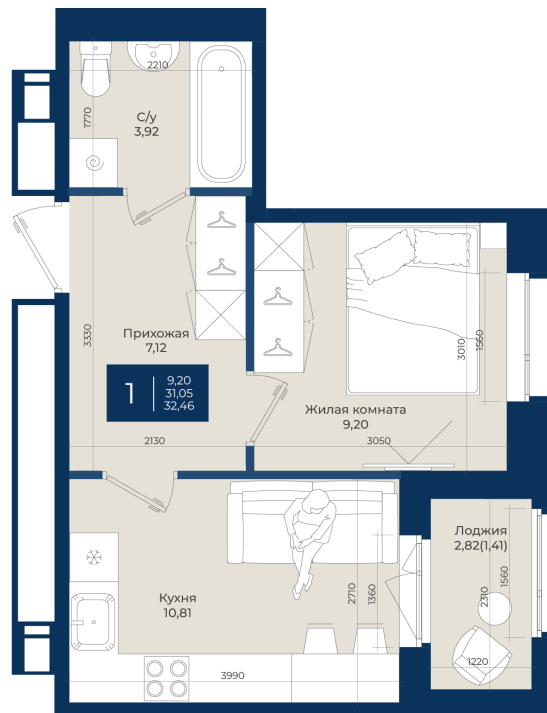

Номер: 32

# 1 комнатная 32.46 м<sup>2</sup>

Отсканируйте QR-код  
и смотрите на сайте  
новатория.спб.рф

~~5 859 030 руб.~~

5 448 898 руб.

В ипотеку от 18 356 руб.

Ипотека 4,3%

Корпус	Корпус Б, 2 очередь	Этаж	4
Секция	1	Сдача	4 кв. 2027

# На этаже 4

1 комнатная 32.46 м<sup>2</sup>

21.04.2026 15:25 (Мск)

Не является публичной офертой, цена может быть скорректирована. Информация взята с сайта «новатория.спб.рф»

# На генплане Корпус Б, 2 очередь

1 комнатная 32.46 м<sup>2</sup>

21.04.2026 15:25 (Мск)

Не является публичной офертой, цена может быть скорректирована. Информация взята с сайта «новатория.спб.рф»