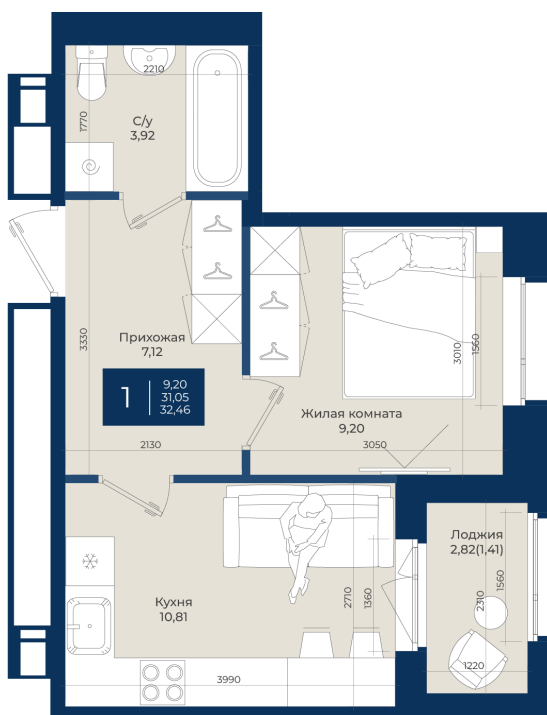

Номер: 32

Отсканируйте QR-код
и смотрите на сайте
новатория.спб.рф

1 комнатная 32.46 м²

~~5 859 030 руб.~~

5 273 127 руб.

В ипотеку от 17 764 руб.

Ипотека 4,3%

| | | | |
|--------|---------------------|-------|------------|
| Корпус | Корпус Б, 2 очередь | Этаж | 4 |
| Секция | 1 | Сдача | 4 кв. 2027 |

06.06.2026 20:10 (Мск)

Не является публичной офертой, цена может быть скорректирована.
Информация взята с сайта «новатория.спб.рф».

На этаже 4

1 комнатная 32.46 м²

06.06.2026 20:10 (Мск)

Не является публичной офертой, цена может быть скорректирована.
Информация взята с сайта «новатория.спб.рф».

На генплане Корпус Б, 2 очередь

1 комнатная 32.46 м²

06.06.2026 20:10 (Мск)

Не является публичной офертой, цена может быть скорректирована.
Информация взята с сайта «новатория.спб.рф».