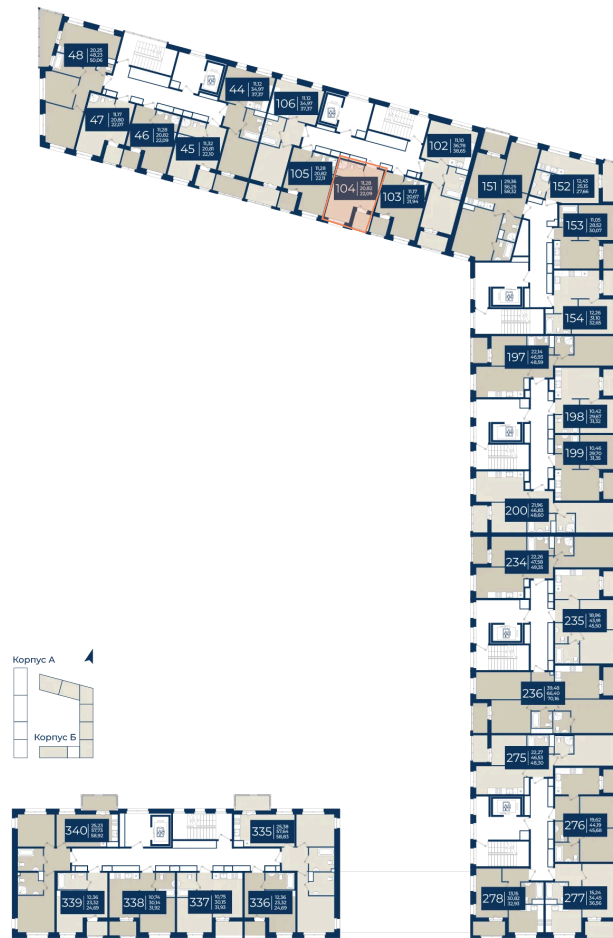

Номер: 104

# Студия 22.09 м<sup>2</sup>

Отсканируйте QR-код  
и смотрите на сайте  
новатория.спб.рф

~~4 919 443 руб.~~

**4 329 110 руб.**

В ипотеку от 14 584 руб.

Ипотека 4,3%

ю гвор

Корпус	Корпус Б, 1 очередь	Этаж	10
Секция	2	Сдача	4 кв. 2026

# На этаже 10

Студия 22.09 м<sup>2</sup>

06.06.2026 19:08 (Мск)

Не является публичной офертой, цена может быть скорректирована.  
Информация взята с сайта «новатория.спб.рф».

# На генплане Корпус Б, 1 очередь

Студия 22.09 м<sup>2</sup>

06.06.2026 19:08 (Мск)

Не является публичной офертой, цена может быть скорректирована.  
Информация взята с сайта «новатория.спб.рф».