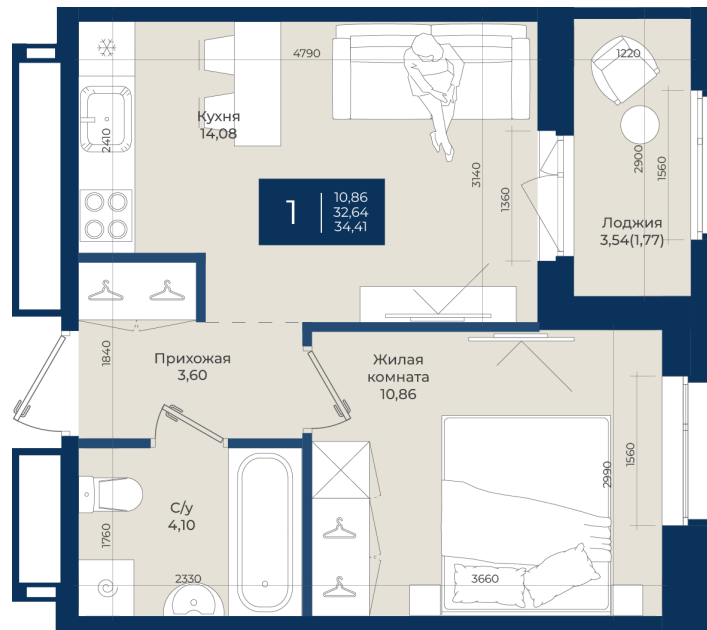

# 1 комнатная 34.41 м<sup>2</sup>

~~5 987 340 руб.~~

5 568 226 руб.

В ипотеку от 18 758 руб.

Ипотека 4,3%

Корпус	Корпус А, 2 очередь	Этаж	10
Секция	7	Сдача	4 кв. 2027

17.04.2026 18:13 (Мск)

Не является публичной офертой, цена может быть скорректирована. Информация взята с сайта «новатория.спб.рф»

# На этаже 10

1 комнатная 34.41 м<sup>2</sup>

17.04.2026 18:13 (Мск)

Не является публичной офертой, цена может быть скорректирована. Информация взята с сайта «новатория.спб.рф»

На генплане  
Корпус А, 2  
очередь