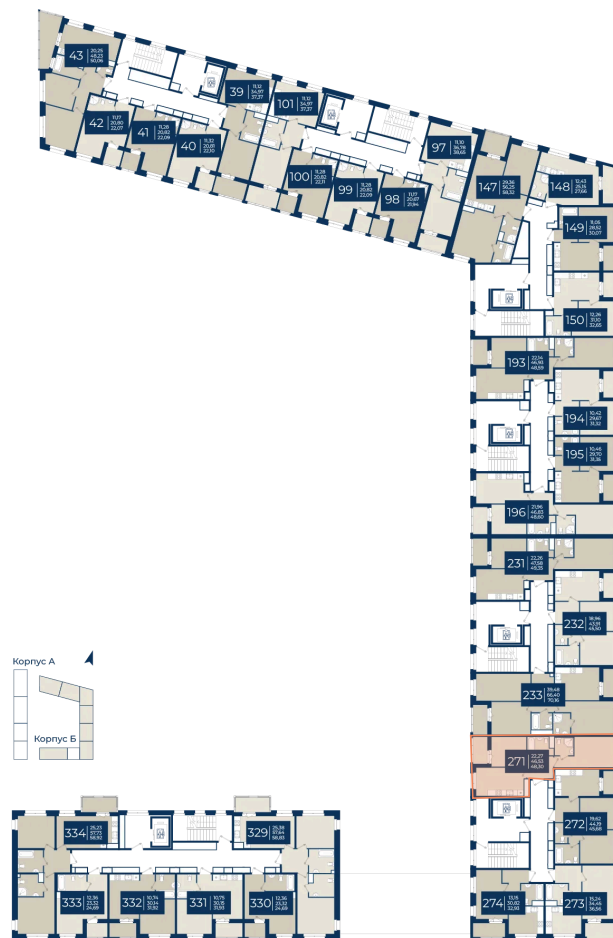

# 2 комнатная 48.3 м<sup>2</sup>

Отсканируйте QR-код  
и смотрите на сайте  
новатория.спб.рф

~~9 355 710 руб.~~

**8 887 925 руб.**

В ипотеку от 29 941 руб.

Ипотека 4,3%

юс гвор

Мастер-спальня

Корпус	Корпус Б, 1 очередь	Этаж	9
Секция	6	Сдача	4 кв. 2026

17.04.2026 15:09 (Мск)

Не является публичной офертой, цена может быть скорректирована. Информация взята с сайта «новатория.спб.рф»

# На этаже 9

2 комнатная 48.3 м<sup>2</sup>

17.04.2026 15:09 (Мск)

Не является публичной офертой, цена может быть скорректирована. Информация взята с сайта «новатория.спб.рф»

# На генплане Корпус Б, 1 очередь

2 комнатная 48.3 м<sup>2</sup>

17.04.2026 15:09 (Мск)

Не является публичной офертой, цена может быть скорректирована. Информация взята с сайта «новатория.спб.рф»