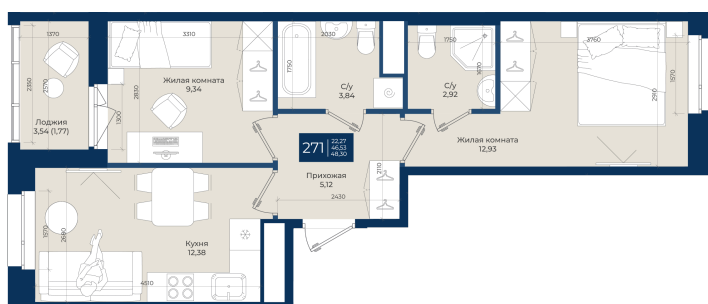

# 2 комнатная 48.3 м<sup>2</sup>

Отсканируйте QR-код  
и смотрите на сайте  
новатория.спб.рф

~~9 355 710 руб.~~

**8 887 925 руб.**

В ипотеку от 29 941 руб.

Ипотека 4,3%

юс гвор

Мастер-спальня

Корпус	Корпус Б, 1 очередь	Этаж	9
Секция	6	Сдача	4 кв. 2026

17.04.2026 15:09 (Мск)

Не является публичной офертой, цена может быть скорректирована. Информация взята с сайта «новатория.спб.рф»

# На этаже 9

2 комнатная 48.3 м<sup>2</sup>

17.04.2026 15:09 (Мск)

Не является публичной офертой, цена может быть скорректирована. Информация взята с сайта «новатория.спб.рф»

# На генплане Корпус Б, 1 очередь

2 комнатная 48.3 м<sup>2</sup>

17.04.2026 15:09 (Мск)

Не является публичной офертой, цена может быть скорректирована. Информация взята с сайта «новатория.спб.рф»