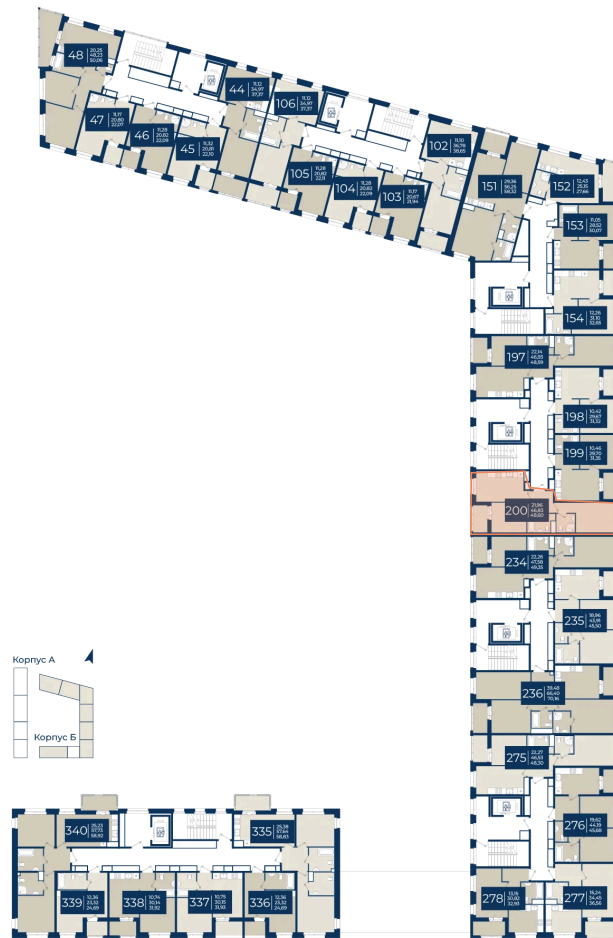

# 2 комнатная 48.6 м<sup>2</sup>

Отсканируйте QR-код  
и смотрите на сайте  
новатория.спб.рф

~~9 413 820 руб.~~

**8 943 129 руб.**

В ипотеку от 30 126 руб.

Ипотека 4,3%

вз двор

Мастер-спальня

Корпус	Корпус Б, 1 очередь	Этаж	10
Секция	4	Сдача	4 кв. 2026

06.06.2026 18:57 (Мск)

Не является публичной офертой, цена может быть скорректирована.  
Информация взята с сайта «новатория.спб.рф».

# На этаже 10

2 комнатная 48.6 м<sup>2</sup>

06.06.2026 18:57 (Мск)

Не является публичной офертой, цена может быть скорректирована.  
Информация взята с сайта «новатория.спб.рф».

# На генплане Корпус Б, 1 очередь

2 комнатная 48.6 м<sup>2</sup>

06.06.2026 18:57 (Мск)

Не является публичной офертой, цена может быть скорректирована.  
Информация взята с сайта «новатория.спб.рф».