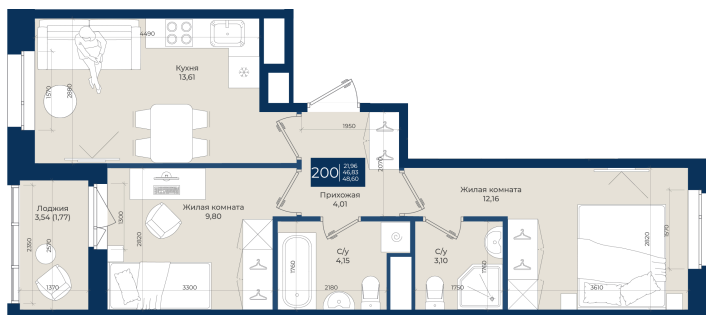

# 2 комнатная 48.6 м<sup>2</sup>

Отсканируйте QR-код  
и смотрите на сайте  
новатория.спб.рф

~~9 413 820 руб.~~

**8 943 129 руб.**

В ипотеку от 30 126 руб.

Ипотека 4,3%

вз двор

Мастер-спальня

Корпус	Корпус Б, 1 очередь	Этаж	10
Секция	4	Сдача	4 кв. 2026

06.06.2026 18:57 (Мск)

Не является публичной офертой, цена может быть скорректирована.  
Информация взята с сайта «новатория.спб.рф».

# На этаже 10

2 комнатная 48.6 м<sup>2</sup>

06.06.2026 18:57 (Мск)

Не является публичной офертой, цена может быть скорректирована.  
Информация взята с сайта «новатория.спб.рф».

# На генплане Корпус Б, 1 очередь

2 комнатная 48.6 м<sup>2</sup>

06.06.2026 18:57 (Мск)

Не является публичной офертой, цена может быть скорректирована.  
Информация взята с сайта «новатория.спб.рф».