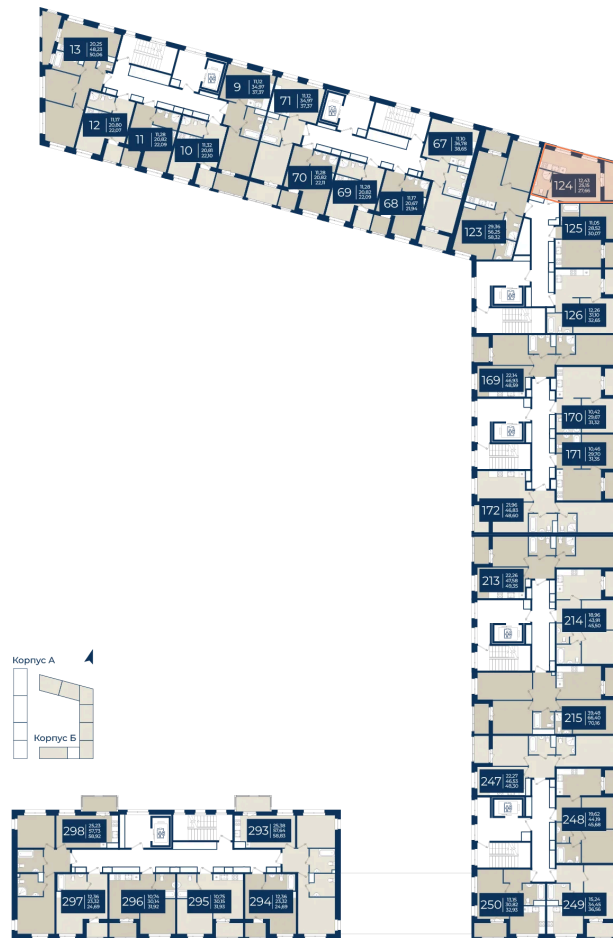

На этаже 3

Студия 27.66 м²

30.06.2026 06:32 (Мск)

Не является публичной офертой, цена может быть скорректирована.
Информация взята с сайта «новатория.спб.рф».

На генплане Корпус Б, 1 очередь

Студия 27.66 м²