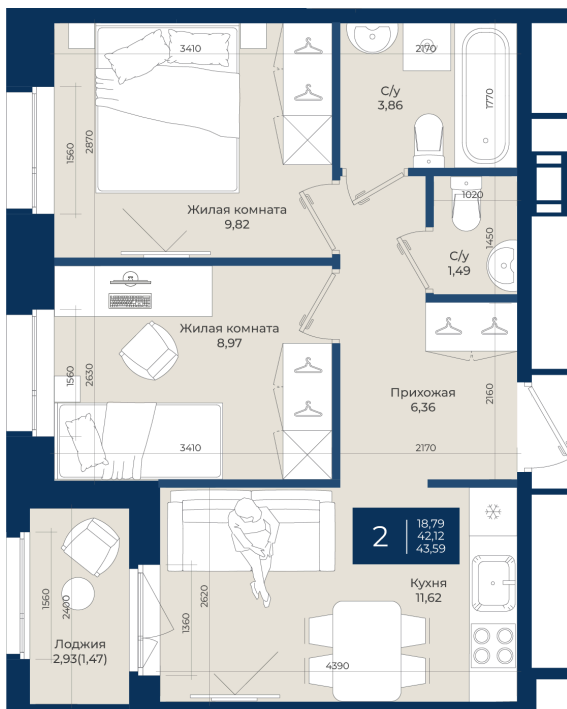

Номер: 265

2 комнатная 43.59 м²

Отсканируйте QR-код
и смотрите на сайте
новатория.спб.рф

8 064 150 руб.

7 499 660 руб.

В ипотеку от 25 264 руб.

Ипотека 4,3%

Корпус	Корпус Б, 2 очередь	Этаж	3
Секция	4	Сдача	4 кв. 2027

17.04.2026 22:27 (Мск)

Не является публичной офертой, цена может быть скорректирована. Информация взята с сайта «новатория.спб.рф»

На этаже 3

2 комнатная 43.59 м²

17.04.2026 22:27 (Мск)

Не является публичной офертой, цена может быть скорректирована. Информация взята с сайта «новатория.спб.рф»

На генплане Корпус Б, 2 очередь

2 комнатная 43.59 м²

17.04.2026 22:27 (Мск)

Не является публичной офертой, цена может быть скорректирована. Информация взята с сайта «новатория.спб.рф»