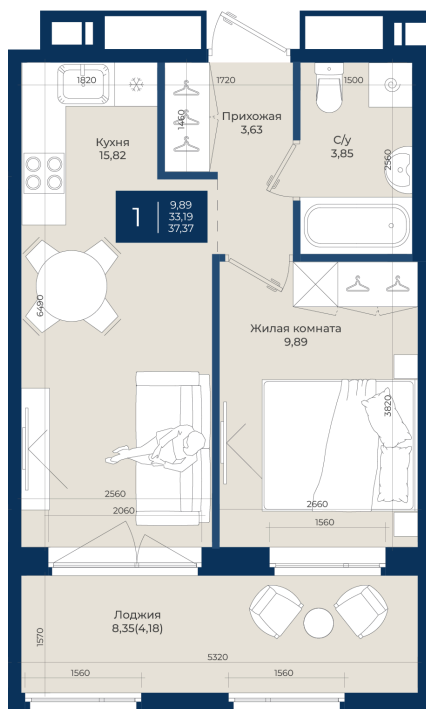

Номер: 140

Отсканируйте QR-код
и смотрите на сайте
новатория.спб.рф

1 комнатная

37.37 м²

~~6 390 270 руб.~~

5 942 951 руб.

В ипотеку от 20 020 руб.

Ипотека 4,3%

| | | | |
|--------|---------------------|-------|------------|
| Корпус | Корпус Б, 2 очередь | Этаж | 8 |
| Секция | 2 | Сдача | 4 кв. 2027 |

17.04.2026 19:25 (Мск)

Не является публичной офертой, цена может быть скорректирована. Информация взята с сайта «новатория.спб.рф»

На этаже 8

1 комнатная 37.37 м²

17.04.2026 19:25 (Мск)

Не является публичной офертой, цена может быть скорректирована. Информация взята с сайта «новатория.спб.рф»

На генплане Корпус Б, 2 очередь

1 комнатная 37.37 м²