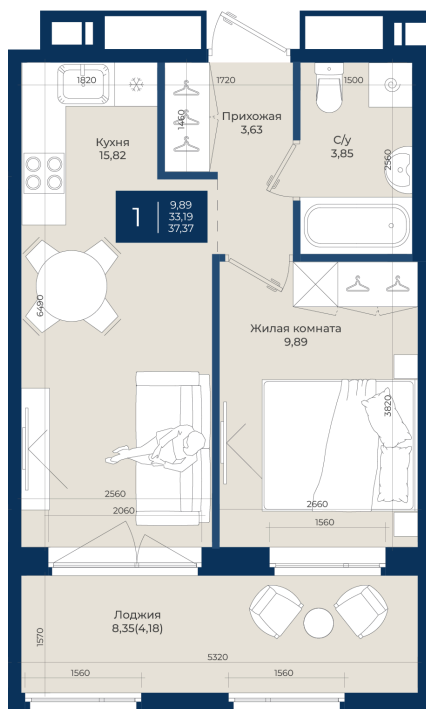

Номер: 140

1 комнатная 37.37 м²

Отсканируйте QR-код
и смотрите на сайте
новатория.спб.рф

~~6 390 270 руб.~~

5 751 243 руб.

В ипотеку от 19 374 руб.

Ипотека 4,3%

Корпус	Корпус Б, 2 очередь	Этаж	8
Секция	2	Сдача	4 кв. 2027

04.06.2026 05:12 (Мск)

Не является публичной офертой, цена может быть скорректирована.
Информация взята с сайта «новатория.спб.рф».

На этаже 8

1 комнатная 37.37 м²

04.06.2026 05:12 (Мск)

Не является публичной офертой, цена может быть скорректирована.
Информация взята с сайта «новатория.спб.рф».

На генплане Корпус Б, 2 очередь

1 комнатная 37.37 м²

04.06.2026 05:12 (Мск)

Не является публичной офертой, цена может быть скорректирована.
Информация взята с сайта «новатория.спб.рф».